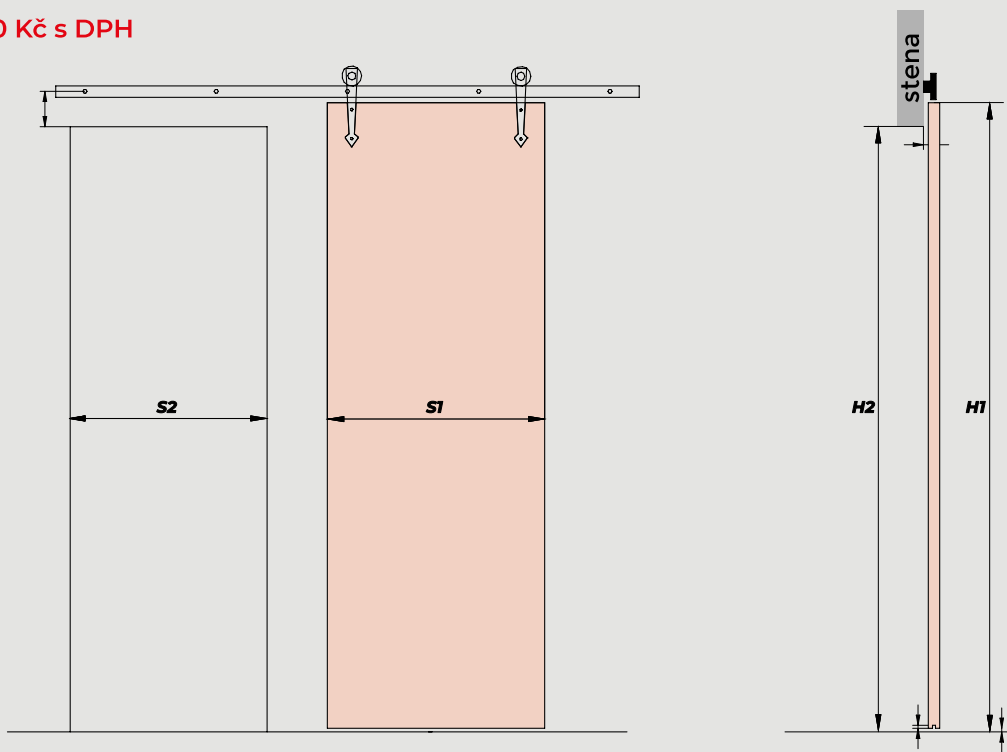

## Kompletný systém LOFT :

300,60€ bez DPH / 360,70€ bez DPH

8216,00 Kč bez DPH / 9942,00 Kč s DPH

		„60“	„70“	„80“	„90“	„100“
S1	Šírka krídla	644	744	844	944	1044
S2	Šírka otvoru v stene	574	674	774	874	974
H1	Výška krídla	2150	2150	2150	2150	2150
H2	Výška otvoru v stene	2080	2080	2080	2080	2080