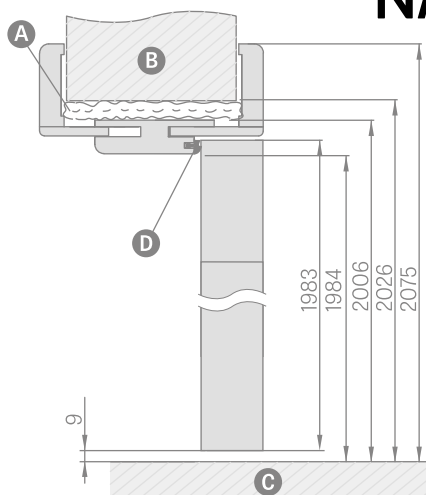

NASTAVITELNÁ ZÁRUBŇA

BEZPOLDRÁŽKOVÉ KRÍDLA

SPÁJANIE ZÁRUBNE

45°

základka 80mm