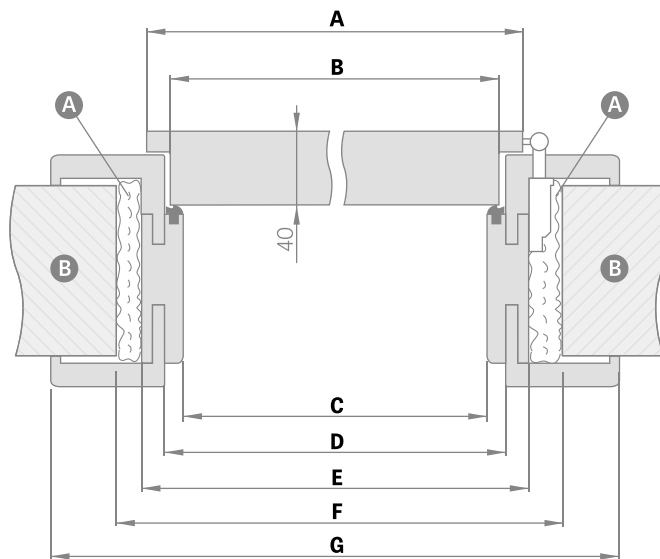

SPĀJANIE ZÁRUBNE

SCHĚMA NASTAVITEL'NEJ ZÁRUBNE

Šírka dverí	A	B	C	D	E	F	G
„60“	644	618	604	626	648	688	746*/786**
„70“	744	718	704	726	748	788	846*/886**
„80“	844	818	804	826	848	888	946*/986**
„90“	944	918	904	926	948	988	1046*/1086**
„100“	1044	1018	1004	1026	1048	1088	1146*/1186**

*60mm záklopka / **80mm záklopka