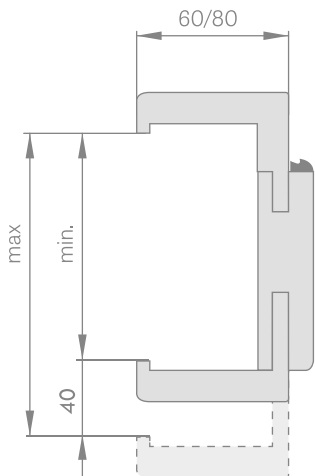

### ROZPĀTIE NASTAVENIA NASTAVITEL'NEJ ZÁRUBNE

60mm záklopka / 80mm záklopka