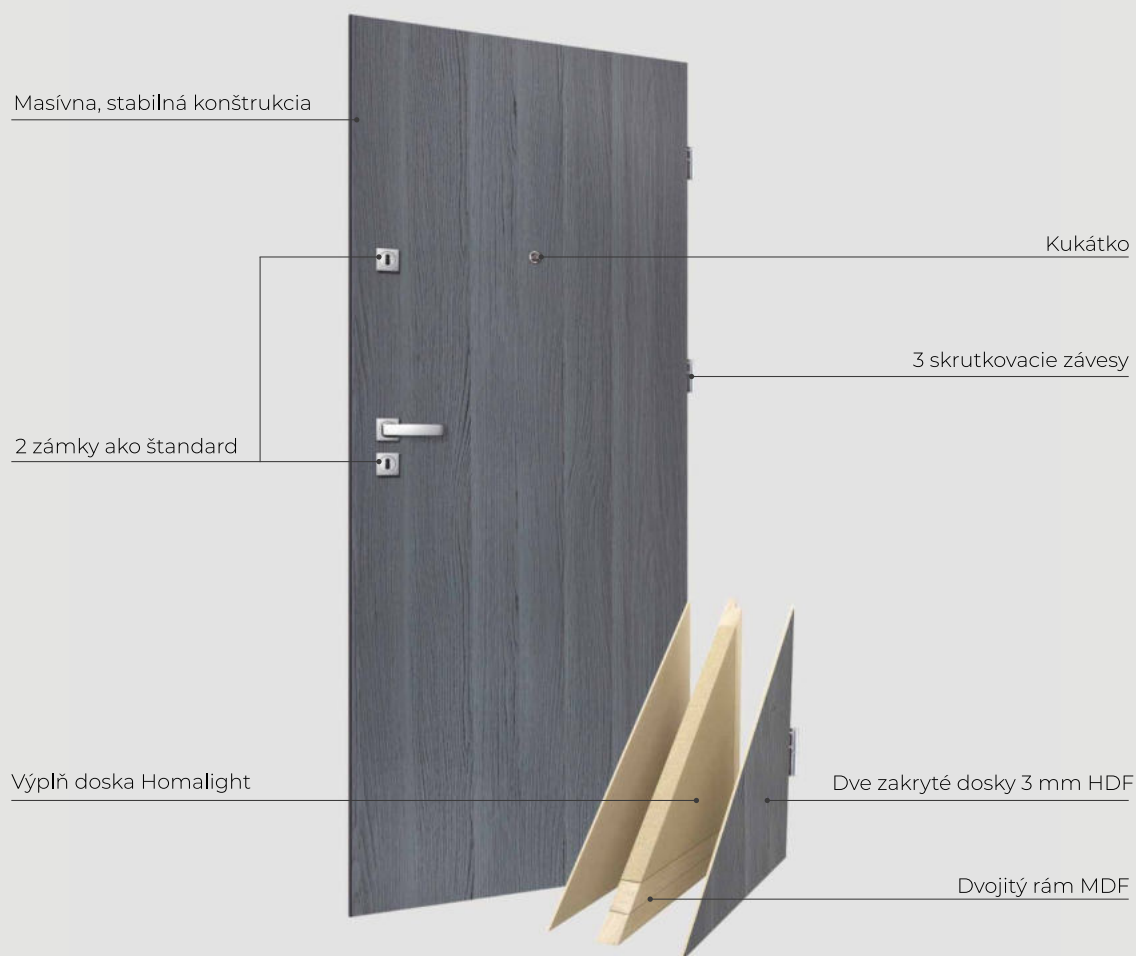

Milton 2

Intra

TOP-DECOR : 149,00€ bez DPH / 178,80€ s DPH  
4074,00 Kč bez DPH / 4929,00 Kč s DPH

*Intra Duo*  
Horizontálne prvky  
vo farbe dub  
prírodný

Intra Duo

PRO-LINE : 174,40€ bez DPH / 209,30€ s DPH  
4767,00 Kč bez DPH / 5768,00 Kč s DPH