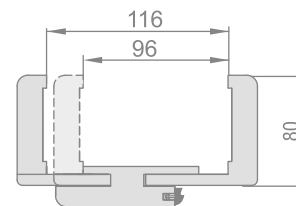

NASTAVITELNÁ ZÁRUBŇA ROZPÄTIE 96-116 mm

80mm základka

Nastavitelná zárubňa s rozpätím nad 236 mm sa skladá z dvoch prvkov, a nad 376 mm z troch prvkov

- Príplatok za zárubňu v rozmere „100“ : **6,40€** bez DPH / **7,70€** bez DPH / **174,00 Kč** bez DPH / **210,00 Kč** s DPH

- Magnetický zámok : v cene

- Cena nastaviteľnej zárubne pre dvojkrídlové dvere + 30 %

- Dvojkrídlové dvere sú zhotovené na základe dostupných modelov jednokrídlových dverí: rámových, s príslušnými vlastnosťami: farba, verzia), zasklenie ap.
- Pasívne krídlo má dverová západky.
- Aktívne a pasívne krídla majú uzatváracie lišty.
- Dvojkrídlové bezpoldrážkové dvere sú dostupné výhradne iba s magnetickým zámkom.
- Dvojkrídlové bezpoldrážkové dvere sú dostupné iba s nastaviteľnou zárubňou.