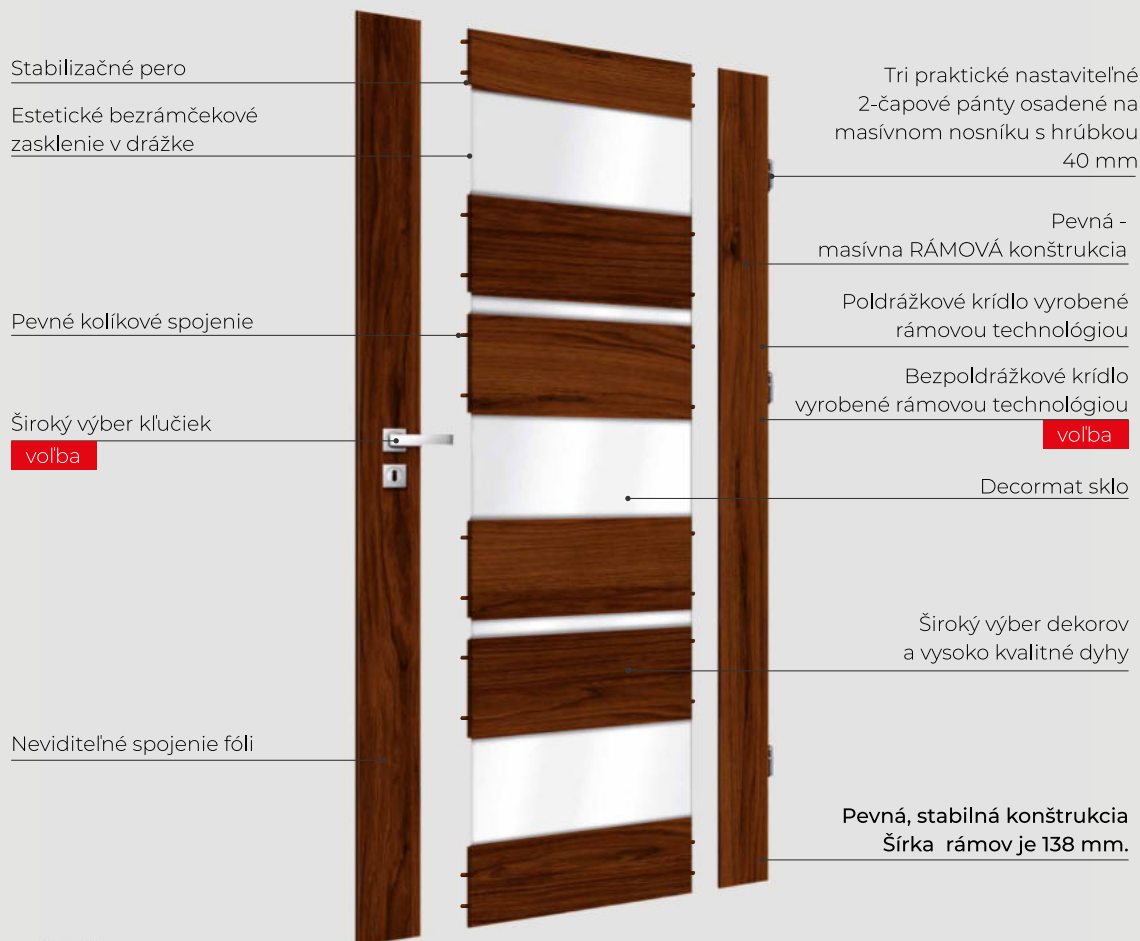

## KONŠTRUKCIA

Rámové krídlo vyrobené z plnej MDF dosky, dyhované dekoratívnou fóliou.

Horná hrana zaistená spôsobom **Touchwood**.

Poldrážkové alebo bezpoldrážkové krídlo.

Šírka zvislých rámov je 138 mm.