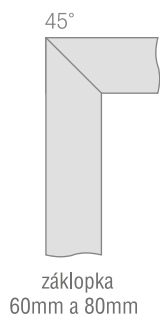

SPĀJANIE ZÁRUBNE