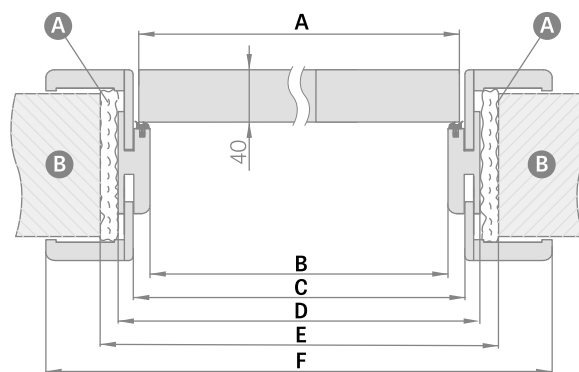

SCHÉMA NASTAVITELNEJ ZÁRUBNE

A pena **B** stena **C** podlaha **D** gumené tesnenie