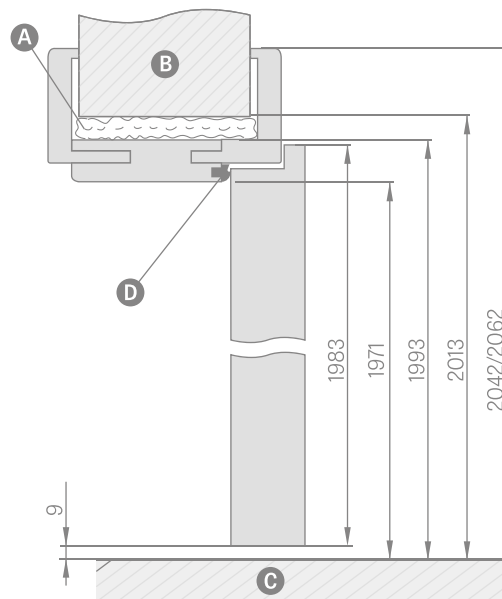

A pena **B** stena **C** podlaha **D** gumené tesnenie