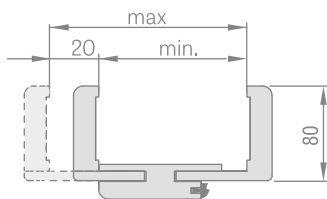

ROZPÄTIE NASTAVENIA NASTAVITELNEJ ZÁRUBNE

96-116
80mm základka

Šírka dverí	A	B	C	D	E	F
„60“	618	602	624	646	714	784
„70“	718	702	724	746	814	884
„80“	818	802	824	846	914	984
„90“	918	902	924	946	1014	1084
„100“	1018	1002	1024	1046	1114	1184

80mm základka