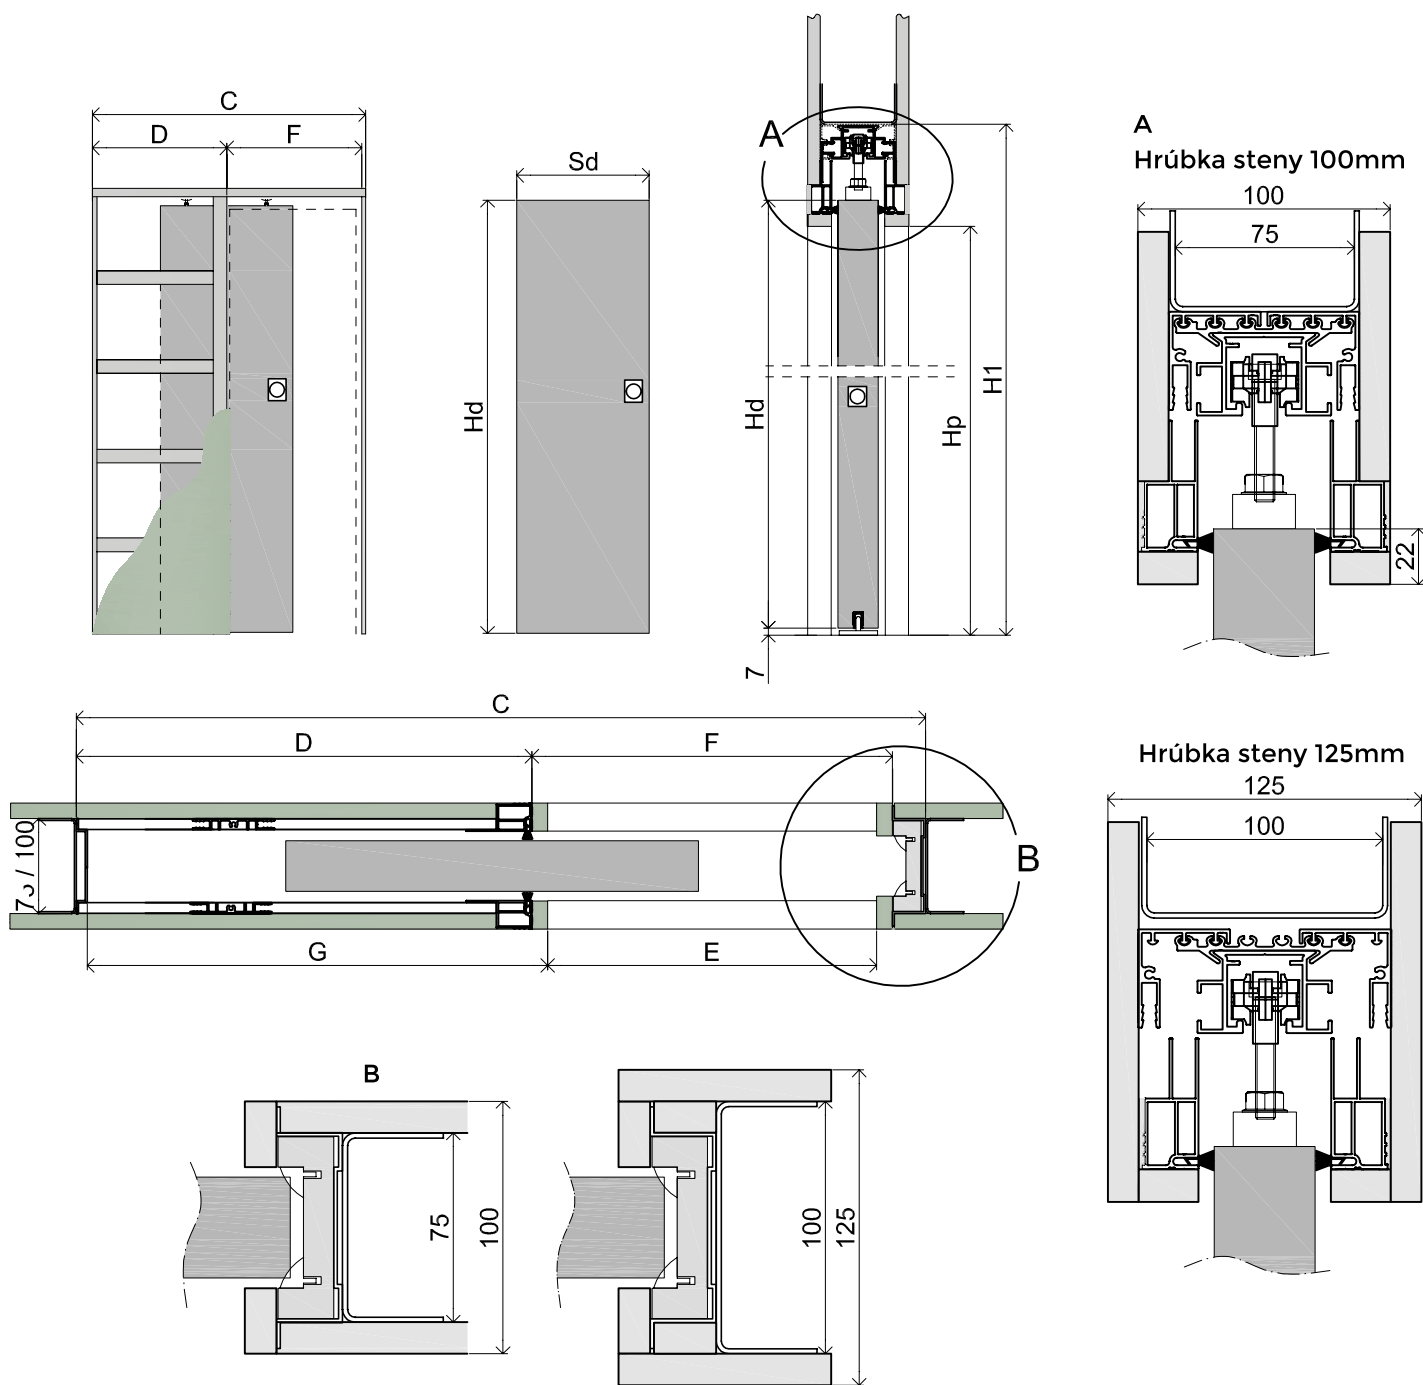

## ŠTANDARDNÉ ROZMERY PRE POSUVNÉ DVERE

Modul	Šírka dverí HSD [mm]	Výška dverí Hd [mm]	C [mm]	D [mm]	E [mm]	F [mm]	G [mm]	Svetlá výška zárubne Hp [mm]	Výška puzdra Hp [mm]
70	744	1983	1508	753	704	729	756	1974	2068
80	844		1708	853	804	829	856		
90	944		1908	953	904	929	956		