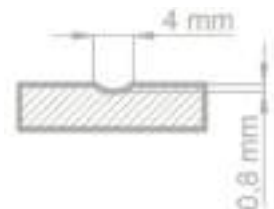

V cene zárlopka 60 mm buď 80mm
Iba horský dub zárlopka 60 mm

LAKOVANÉ DVERE A ZÁRUBNE BEZFALCOVÉ

LAKOVANÉ UNO
PREMIUM BEZFALCOVÉ

LAKOVANÉ BALDUR
modely 2, 4, 6, 7, 8 BEZFALCOVÉ

ERKADO

- * LAKOVANÉ DVERE BALDUR + ZÁRUBNE BEZFALCOVÉ 80-195mm **459€**
- * LAKOVANÉ DVERE UNO + ZÁRUBNE BEZFALCOVÉ 80-195mm **449€**
- * ST CPL / PREMIUM DVERE UNO + ZÁRUBNE BEZFALCOVÉ 80-195mm **319€**