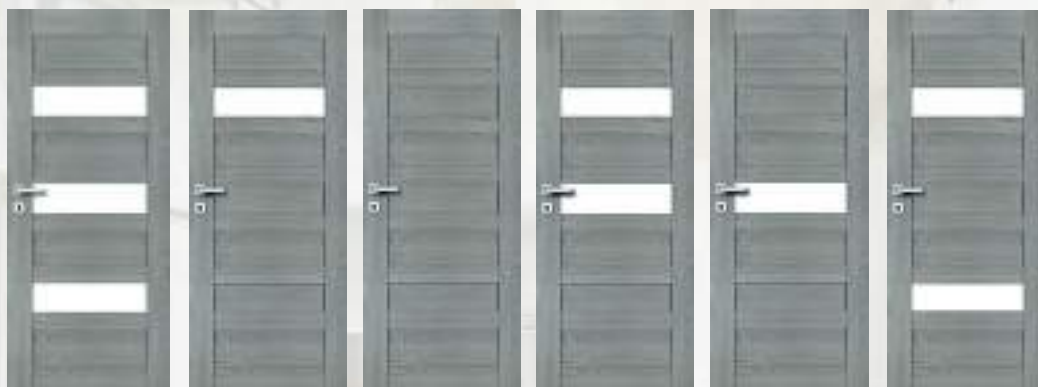

DVERE PAROS

Paros 1

Paros 2

Paros 3

Paros 4

Paros 5

Paros 6

Pozrite si vzorkovník PERFECTDOOR

dub golanky	sibírsky dub	scandic	loft	dub šedý	jarný dub	sonoma	orech rustikálny	wenge japonské	Top-Decor	239 € od 259 €
biela modern	jaseň modern	dub klasik	dub modern	orech modern	wenge modern	Laminat CPL	239 € od 269 €			
dub eco	grafit eco	dub bielený eco	Ecoline	259 € od 289 €						

80 mm - 300 mm

V cene zárubňa 60 mm buď 80 mm

Príplatok za obklad kovovej zárubne OKZ

Modely štítkových kľúčiek do OKZ pri rámových dverách: KABO, ZOYA, BRAVO, NINA, PORTO, DAJANA