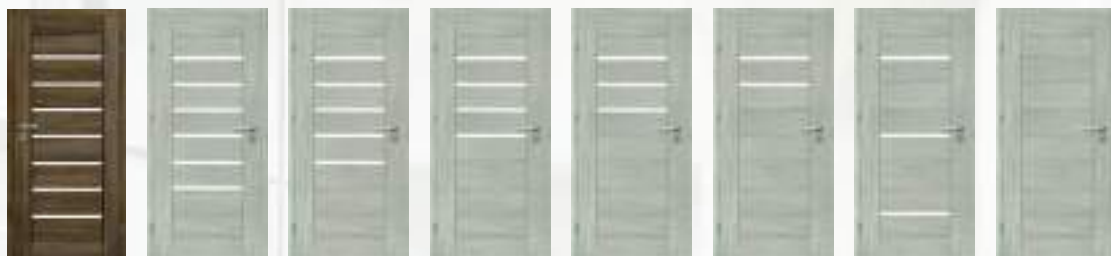

Vanilla 10   Vanilla 20   Vanilla 30   Vanilla 40   Vanilla 50   Vanilla 60   Vanilla 70   Vanilla 80

	259 €	285 €
	279 €	309 €
	279 €	309 €

60 mm - 300 mm
Základka 80 mm za príplatok