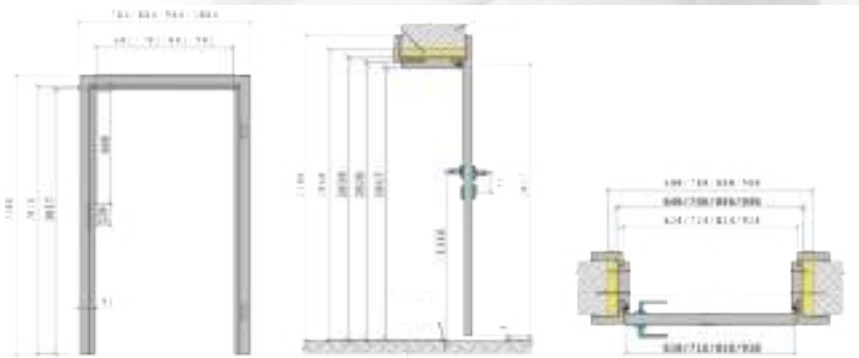

DVERE SKLADOM

IMPERIODOOR® DVERE KLASIC WHITE

SKLADOM Poľská norma

+ rozširovací panel k zárubni 140mm

Krídlo je prispôsobené na zrezanie
max. o 60mm (vo vlastnom nákrese)

289€

komplet s bezfalcovou zárubňou
od 80mm-180mm

49€

rozširovací panel 140 mm
k bezfalcovej zárubni

od **299€**

komplet s bezfalcovou zárubňou
od 180mm-220mm

VÝPLŇ
VOŠTINÁ

BEZFALCOVÉ

Zárubňa rezaná pod uhlom 90 stupňov so záklopkou 80mm

Charakteristika bezfalcových dverí KLASIC WHITE

- magnetický zámok s rozsahom 72 mm zámok bez kľúča (Klasic White 00)
  WC zámok (Klasic White 01)
- dverné krídlo Klasic White 01 má vetracie podrezanie
- dva neviditeľné zapustené pánty s 3D nastavením, chróm-matný
- ram dveri z MDF obložený dvoma HDF doskami, výplň voštinou
- dvere potiahnuté fóliou v bielej farbe
  - laminátové bočné a horné okraje
  - ostrá hrana krídla
- krídlo je prispôsobené na zrezanie max. o 60mm (vo vlastnom nákrese)
- zatvorené dvere vytvárajú jednotný povrch (krídlo dverí je bez falcu)

veľkosť „60“ dostupná s WC zámkom a ventilačným podrezaním

Klasic White 01

Klasic White 00

SKLADOM IHNEĎ K ODBERU!!!
DVERE KLASIC WHITE, 600-800mm, vo fólii; Biely,
zárubňa regulovaná od 100 do 220mm,
poľská norma + rozširovací panel