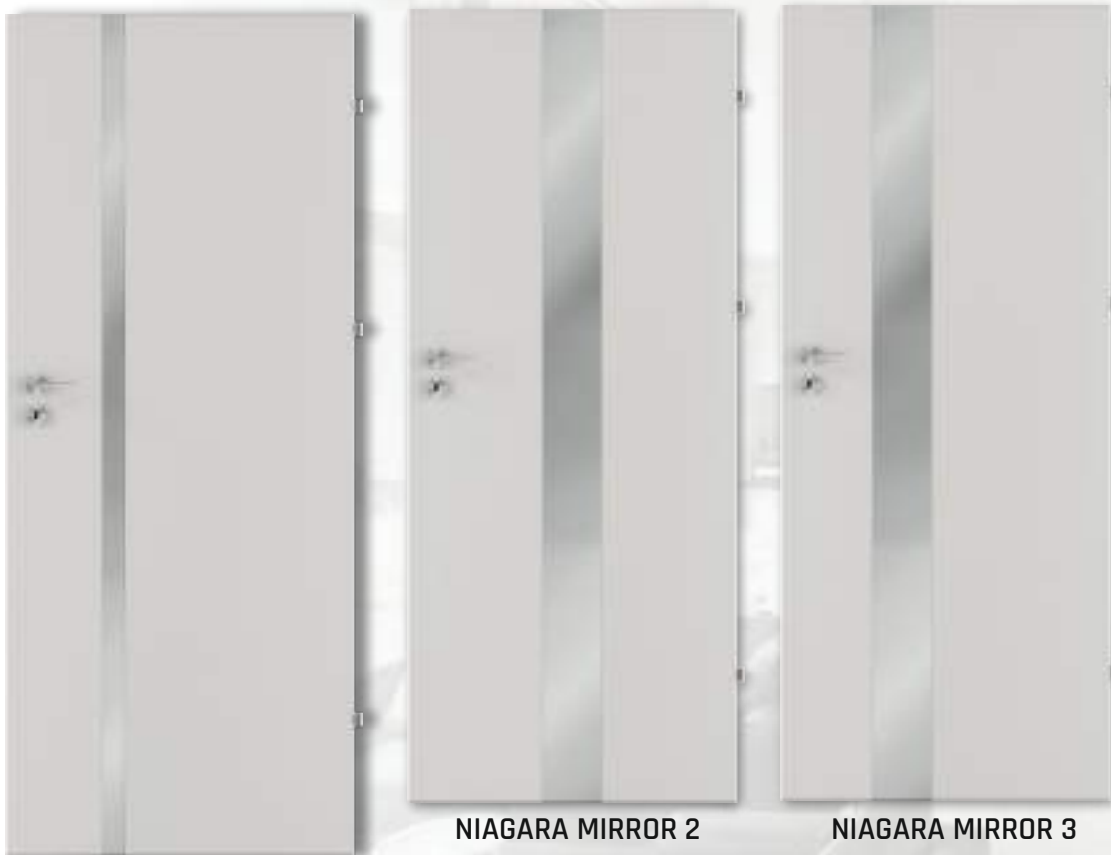

245 €

od 265 €

80 mm - 300 mm
V cene záklopka 60 mm buď 80 mm

Príplatok za obklad kovovej zárubne OKZ - 35€

259€
komplet so zárubňou
od 80mm-180mm

od **279€**
komplet so zárubňou
od 180mm-300mm

NIAGARA MIRROR 1

NIAGARA MIRROR 2

NIAGARA MIRROR 3

Priplatok za model 2 a 3 - 79,90€

80mm -300mm
V cene záklopka 60 mm bud' 80 mm

DVERE NIAGARA MIRROR

www.imperidoor-dvere.sk

Pozrite si vzorkovník
IMPERIODOOR by VIVENTO

PP polypropylén