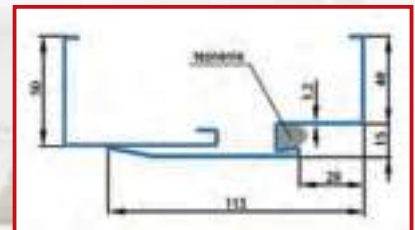

Dvere + prah + vložka 30/45 + regulovaná oceľová zárubňa 95-155 mm + Kľučka - Kľučka ESSEN

Všetky dostupné farby, katalóg ERKADO str.114

orech greko	dub zlatý greko	sanremo greko	dub greko	biela greko	dub šedý greko			
sonoma greko	svetlá akácia greko	dub stredný greko	brest greko	sneho-biela greko				
orech premium	javor šedý premium	dub premium	kôra biela premium	biela premium	jaseň grafit premium	dub natur premium	beton	dub natur premium priecny

80 mm - 300 mm

DODATOČNÝ PRÍPLATOK (INTARZIE) z dvoch strán pre dvere HERSE LUX SET 79,90 €

Katalóg Erkado str. 86

PROTIPOŽIARNE DVERE LEDA EI30

KRÍDLO S UHLOVOU OCEĽOVOU ZÁRUBŇOU

krídlo LEDA EI30 + veľ'ka uhlová oceľová zárubňa

„80“	„90ES“	„100“
539€	539€	639€

KRÍDLO S PEVNOU DREVENOU ZÁRUBŇOU

krídlo LEDA EI30 + pevná drevená zárubňa

„80“	„90ES“	„100“
499€	499€	589€

VEĽKÁ PROTIPOŽIARNA UHLOVÁ OCEĽOVÁ ZÁRUBŇA
zárubňa s lakovanou vnútornou RAL 9003, 9016, 9016, 6003, 8012, 7016, 7022, 7047, 1001

PRIEREZ PEVNEJ PROTIPOŽIARNEJ ZÁRUBNE

ERKADO

CPL

DUB STCPL	SIVÝ DUB STCPL	WENGE STCPL	SIVÁ BOROVICA STCPL	BIELA STCPL¹⁰⁰
KAPUČINO STCPE	SVETLOSIVÁ STCPL²¹	ČIERNA STCPL²		

PREMIUM

ORECH PREMIUM	SIVÝ JAVOR PREMIUM	DUB PREMIUM	BIELA KÔRA PREMIUM	JASEŇ GRAFIT PREMIUM
BETÓN PREMIUM	BIELA PREMIUM¹⁰⁰	DUB NATUR PREMIUM	DUB PRÍRODNÝ PRIECNY PREMIUM²¹	

Všetky dostupné farby, katalóg ERKADO str.124

RAL

RAL 9001¹⁰⁰	RAL 9003	RAL 9015	RAL 9005	RAL 9017	RAL 7016	RAL 7022¹⁰⁰	RAL 7047	RAL 3000

KONŠTRUKCIA;

- výplň špeciálnou HALSPAN doskou s hrúbkou 44mm pre EI30
- celková hrúbka krídla 50mm
- rám z dreva
- požiarne tesnenie a rozpínavé dymotesnétenie
- padacie tesnenie

Všetky dostupné príplatky, farby a rozmery nájdete v katalógu ERKADO strana 124-126.

Krídla sú predávané výhradne v komplete s drevenou alebo oceľovou zárubňou.