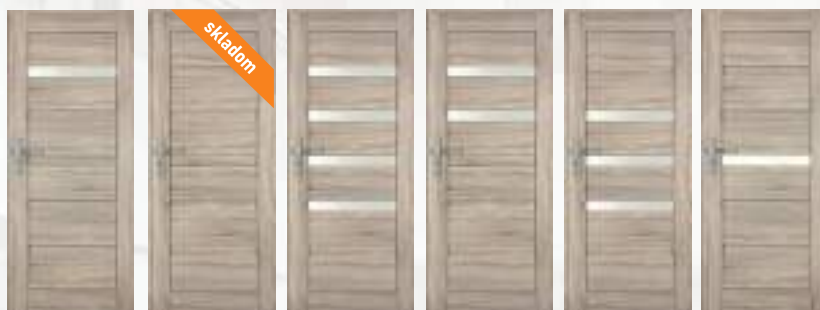

DVERE FRESNO

Fresno 2 *Fresno 3 Fresno 4 Fresno 6 Fresno 7 Fresno 8

80 mm - 300 mm
V cene zárlopka 60 mm buď 80 mm

Pozrite si vzorkovník PERFECTDOOR

biela	dub golancky	sibírsky dub	scandic	loft	dub šedý	jarný dub	sonoma	orech rustikálny	wenge japonské	orech sanmarino	čierna	Top-Decor	239 € od 259 €
biela modern	jaseň modern	dub klasik	dub modern	orech modern	wenge modern	Laminat CPL		249 € od 269 €					
dub eco	grafit eco	dub bielený eco	Ecoline	259 € od 289 €									

Príplatok za obklad kovovej zárubne OKZ - 35 €

Modely štítkových kľúčiek do OKZ pri rámových dverách: KABO, ZOYA, BRAVO, NINA, PORTO, DAJANA