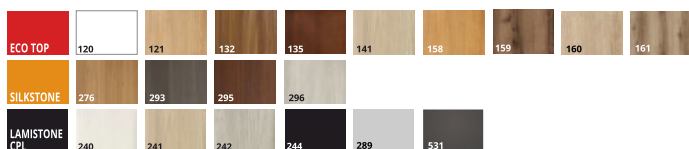

W03

W07

W07S1

W07S3