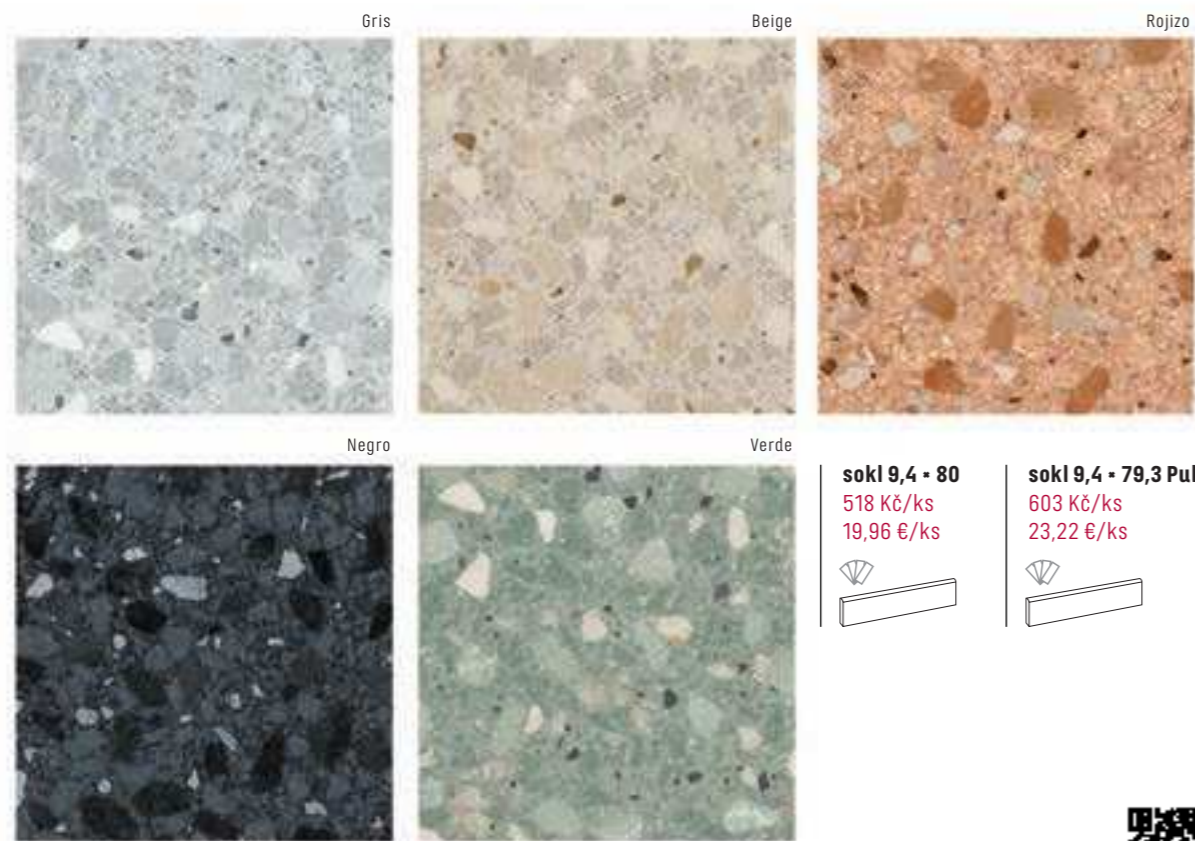

Mónaco Pulido (lesk) 79,3 - 79,3 - 1

2.089 Kč/m²
80,35 €/m²
1,26 m²/2 ks