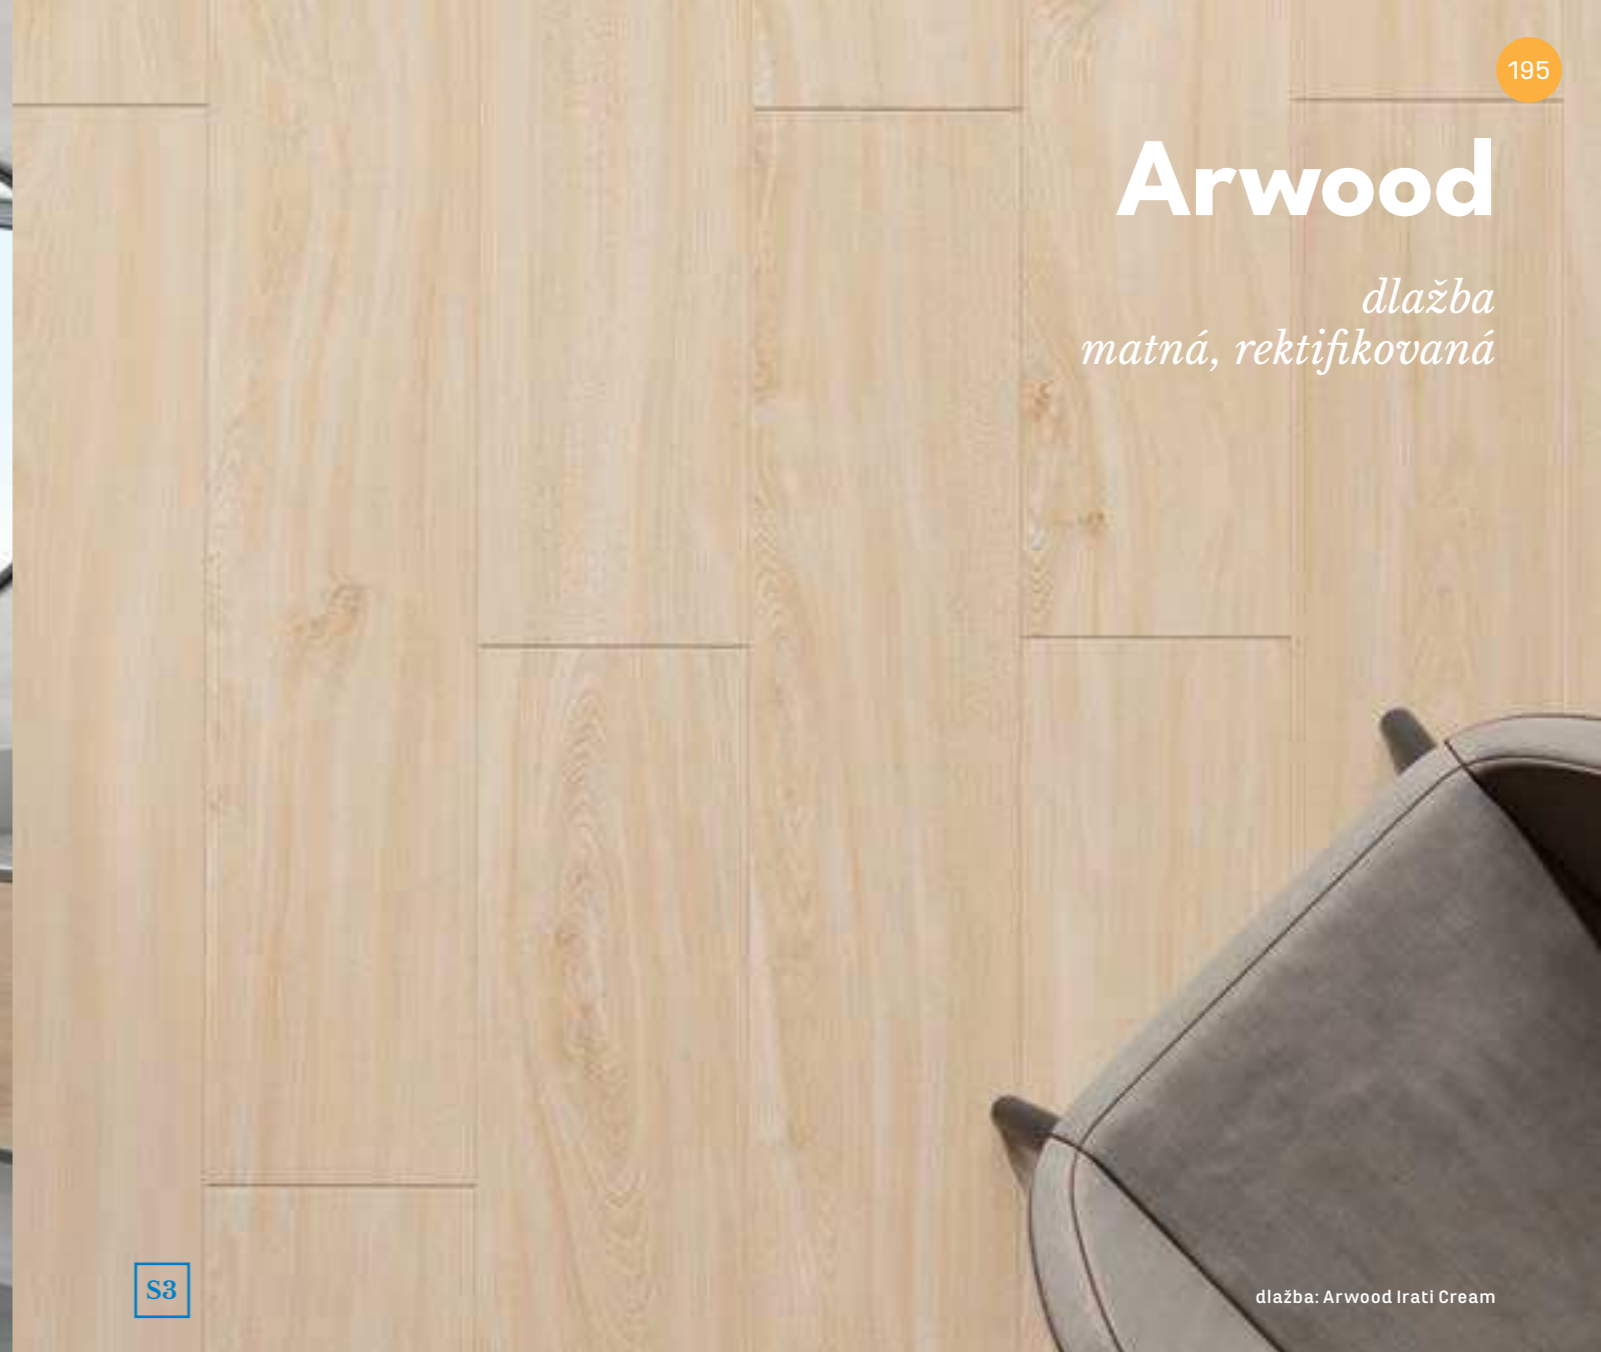

Arwood

dlažba
matná, rektifikovaná

S3

dlažba: Arwood Irati Cream

Dlažba imitace dřeva v oblíbeném rozměru 20 - 120 cm do kombinace s každým obkladem i jako dlažba do celého interiéru ve třech dezénech.