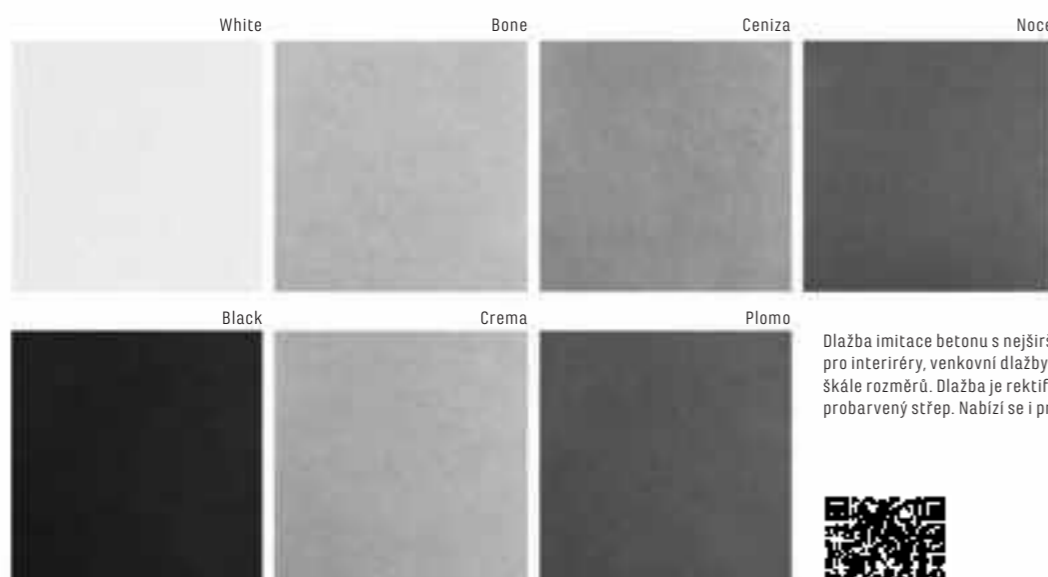

1.198 Kč/m²
46,081 €/m²
1,44 m²/2 ks
(mimo White, Black)

Tanum 75 - 75 - 1

1.149 Kč/m²
44,19 €/m²
1,125 m²/2 ks
(mimo White, Black)

Tanum sokl 9 - 60

289 Kč/ks
11,11 €/ks

Dlažba imitace betonu s nejširším využitím, dlažba do koupelny, dlažba pro interiéry, venkovní dlažby. K dispozici je v sedmi odstínech a velké škále rozměrů. Dlažba je rektifikovaná, matná, mrazuvzdorná, probarvený stěp. Nabízí se i protiskluzná varianta – Musson.