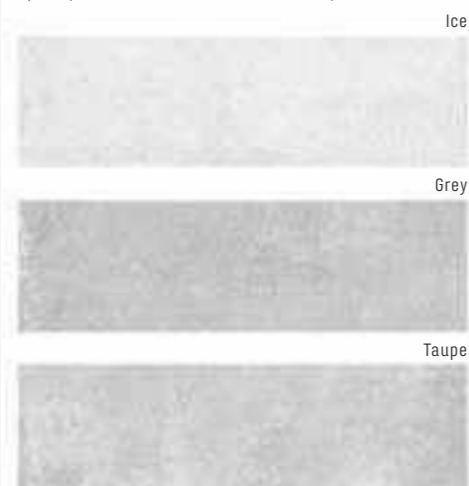

20 - 20 - 1

1.699 Kč/m²
65,34 €/m²
1 m²/25 ks