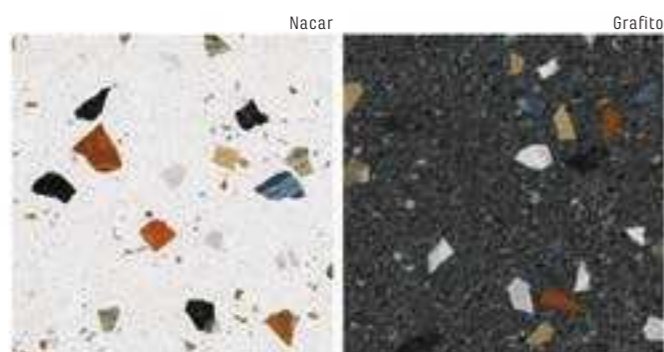

79,3 - 79,3 - 1
lesklá
1.999 Kč/m²
76,78 €/m²
1,258 m²/2 ks

60 - 60 - 1
nerektifikovaná
1.299 Kč/m²
49,96 €/m²
1,44 m²/4 ks

79,3 - 79,3 - 1
lesklá
1.999 Kč/m²
76,78 €/m²
1,258 m²/2 ks

S3

Bestseller ve stylu dlažeb imitace terrazzo! Nabízí jedinečný dekor Stracciatella, který je možné kombinovat se základem Miscela. Povrch v lesku i v matu, široká škála rozměrů a vintage dekory 20x20 cm – to vše dělá z této exkluzivní série jednu z nejoblíbenějších na trhu.