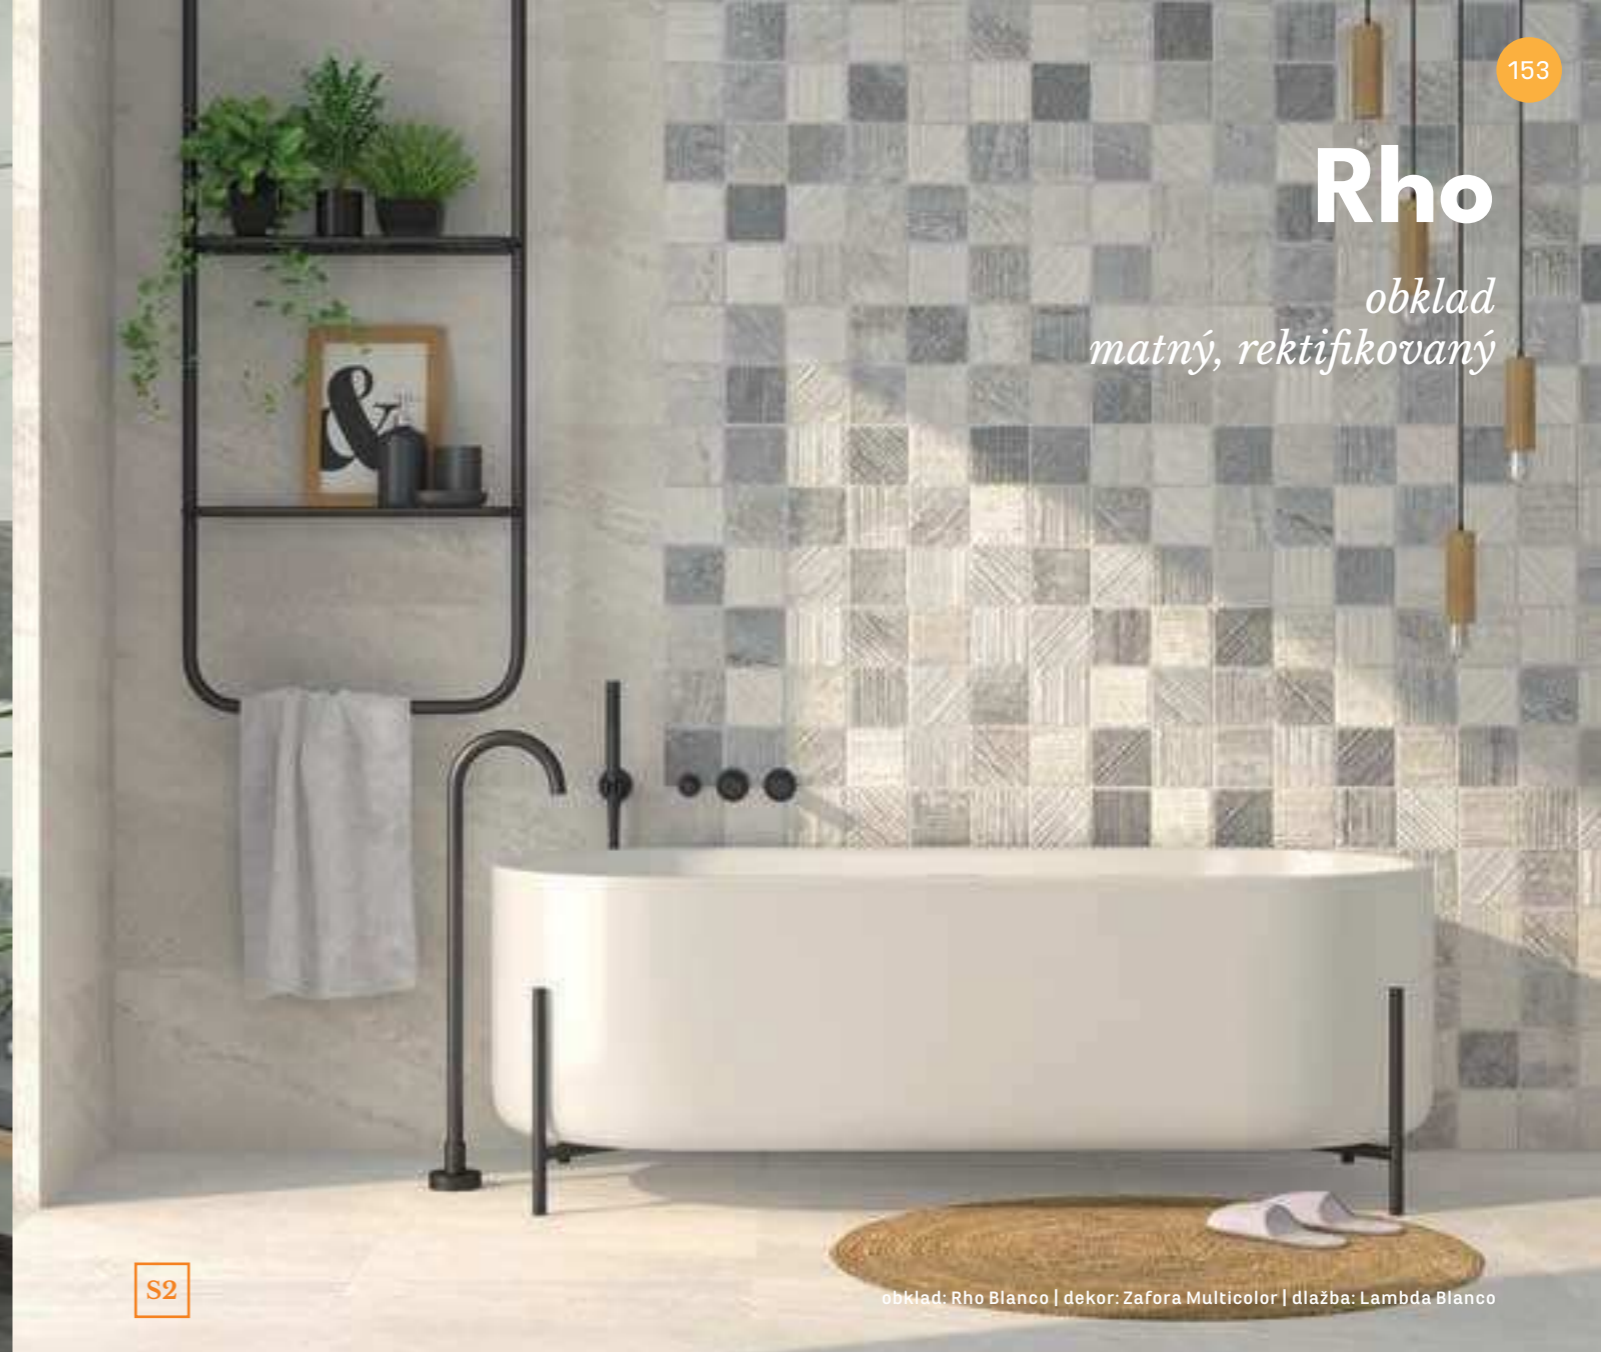

**Rho***obklad
matný, rektifikovaný*

S2

obklad: Rho Blanco | dekor: Zafora Multicolor | dlažba: Lambda Blanco

Koupelnový obklad kombinující styl kamene a cementu. Nabízí moderní dekorace s geometrickými motivy nebo dekory na způsob mozaiky s reliéfním povrchem.