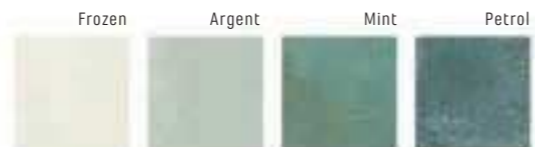

Magnet 20 • 20 • 0,9 (mat), protiskluz R10

1.451 Kč/m²
55,80 €/m²
0,56 m²/14 ks