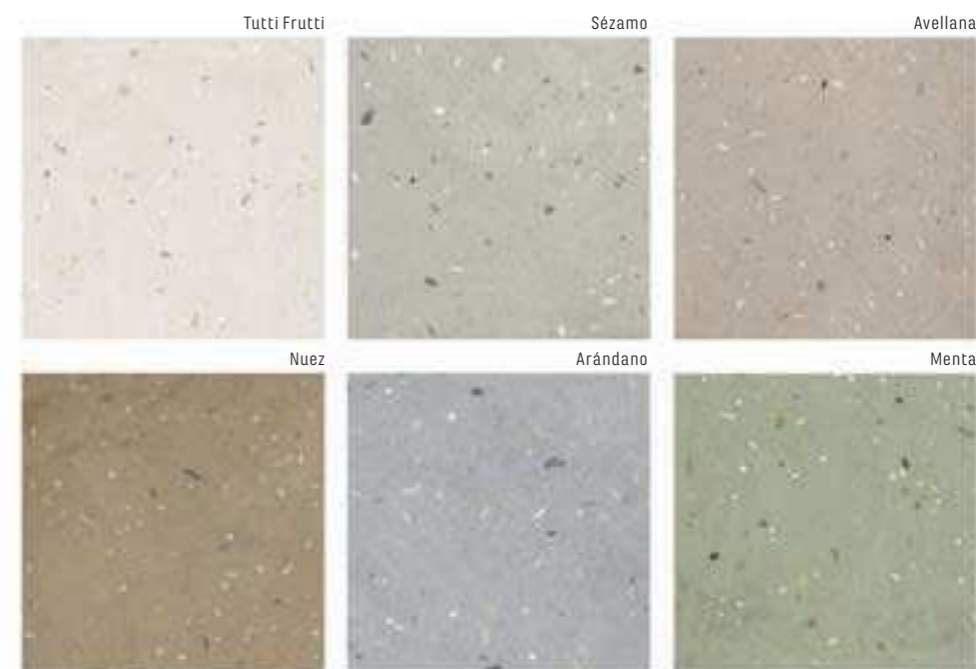

Croccante 60 • 120 • 1,1

1.699 Kč/m²
65,35 €/m²
1,44 m²/2 ks

60 • 60 • 0,9

nerektifikovaná
1.299 Kč/m²
49,96 €/m²
1,44 m²/4 ks

80 • 80 • 1

1.699 Kč/m²
65,35 €/m²
1,28 m²/2 ks

120 • 120 • 1,1

2.199 Kč/m²
84,58 €/m²
1,44 m²/1 ks