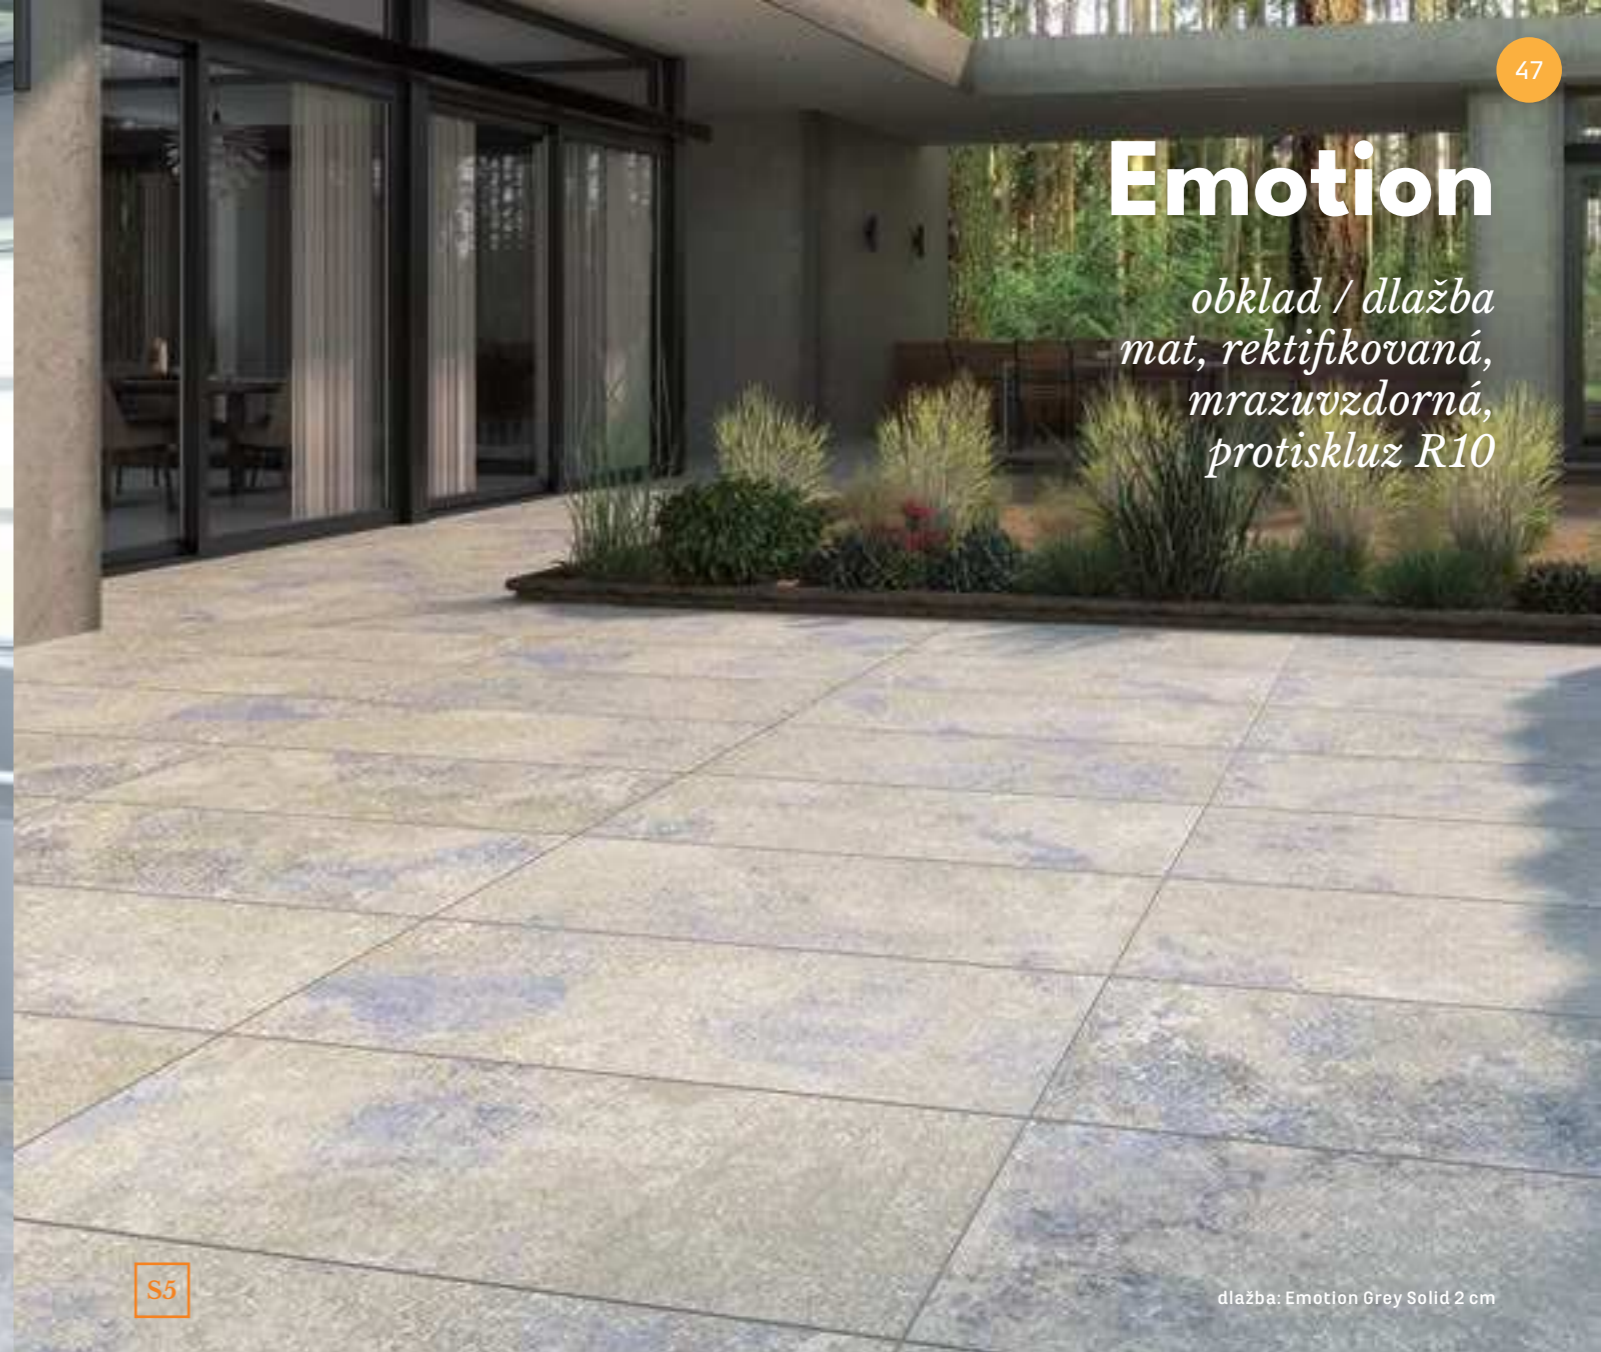

Aqua

Multicolor

Pink

Doporučená kombinace s Ozone Grey, Ivory.

obklad: Emotion Red | dlažba: Emotion Grey

Emotion

obklad / dlažba
mat, rektifikovaná,
mrazuvzdorná,
protiskluz R10

dlažba: Emotion Grey Solid 2 cm