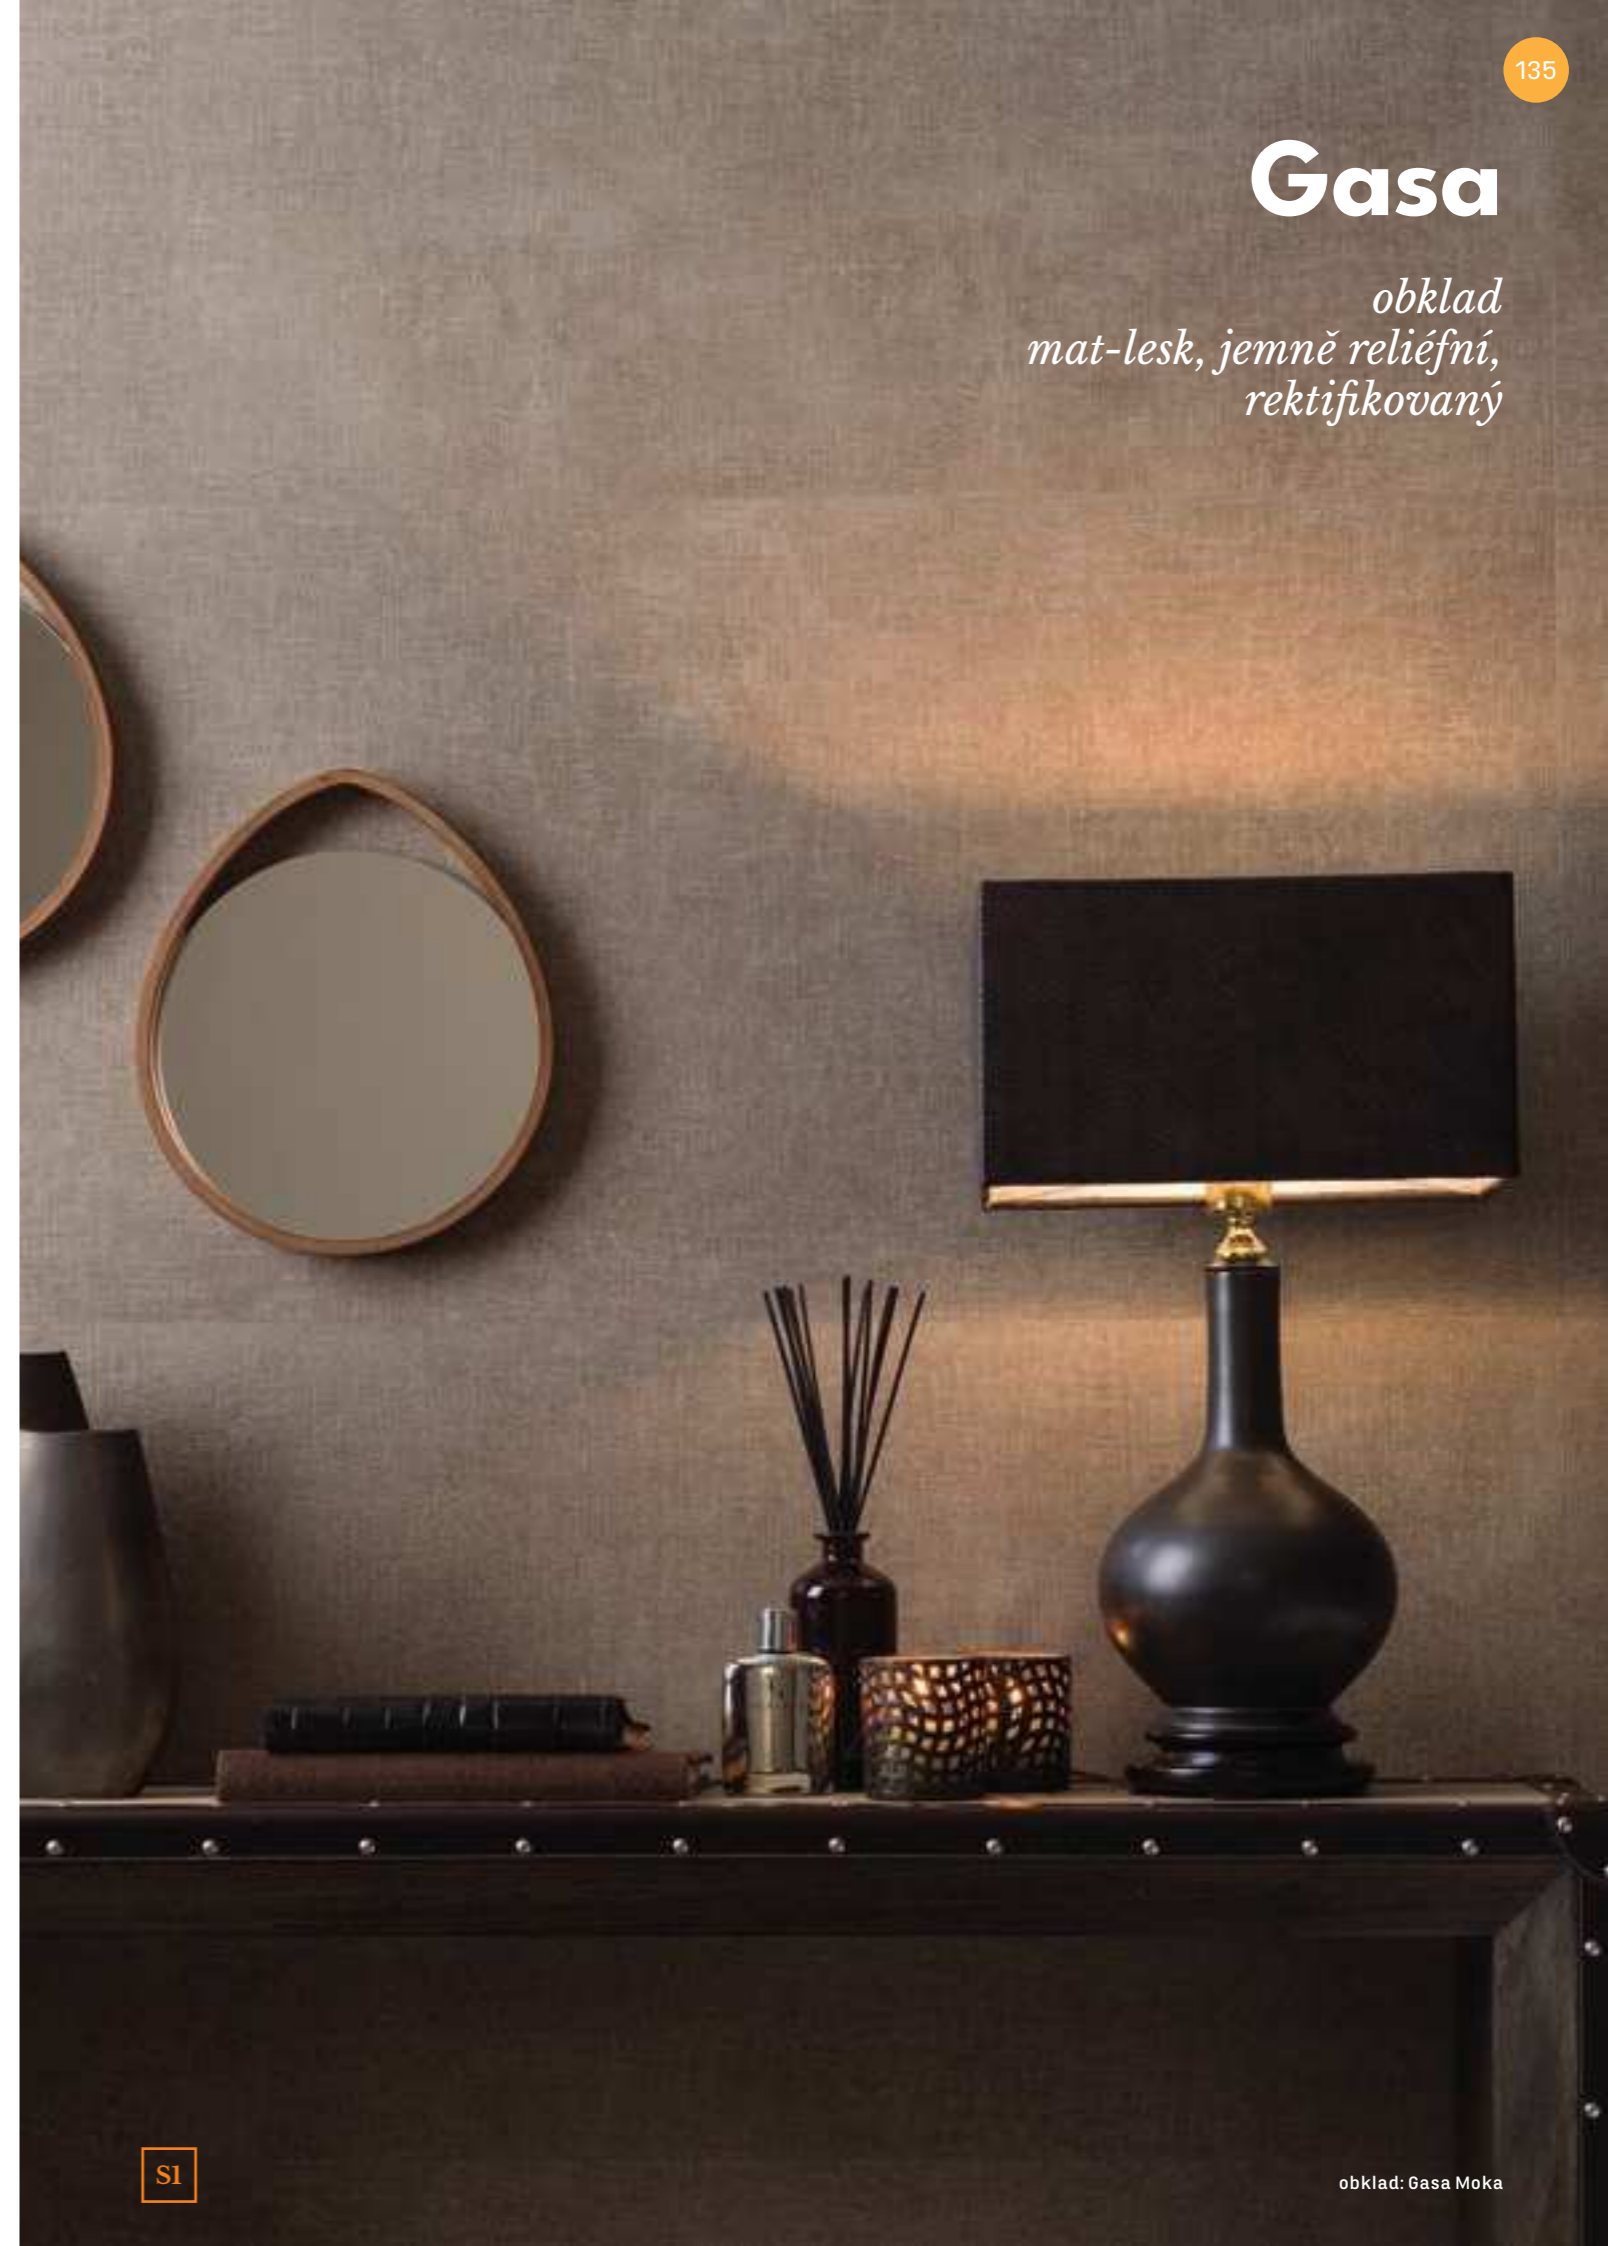

Gasa

*obklad
mat-lesk, jemně reliéfní,
rektifikovaný*