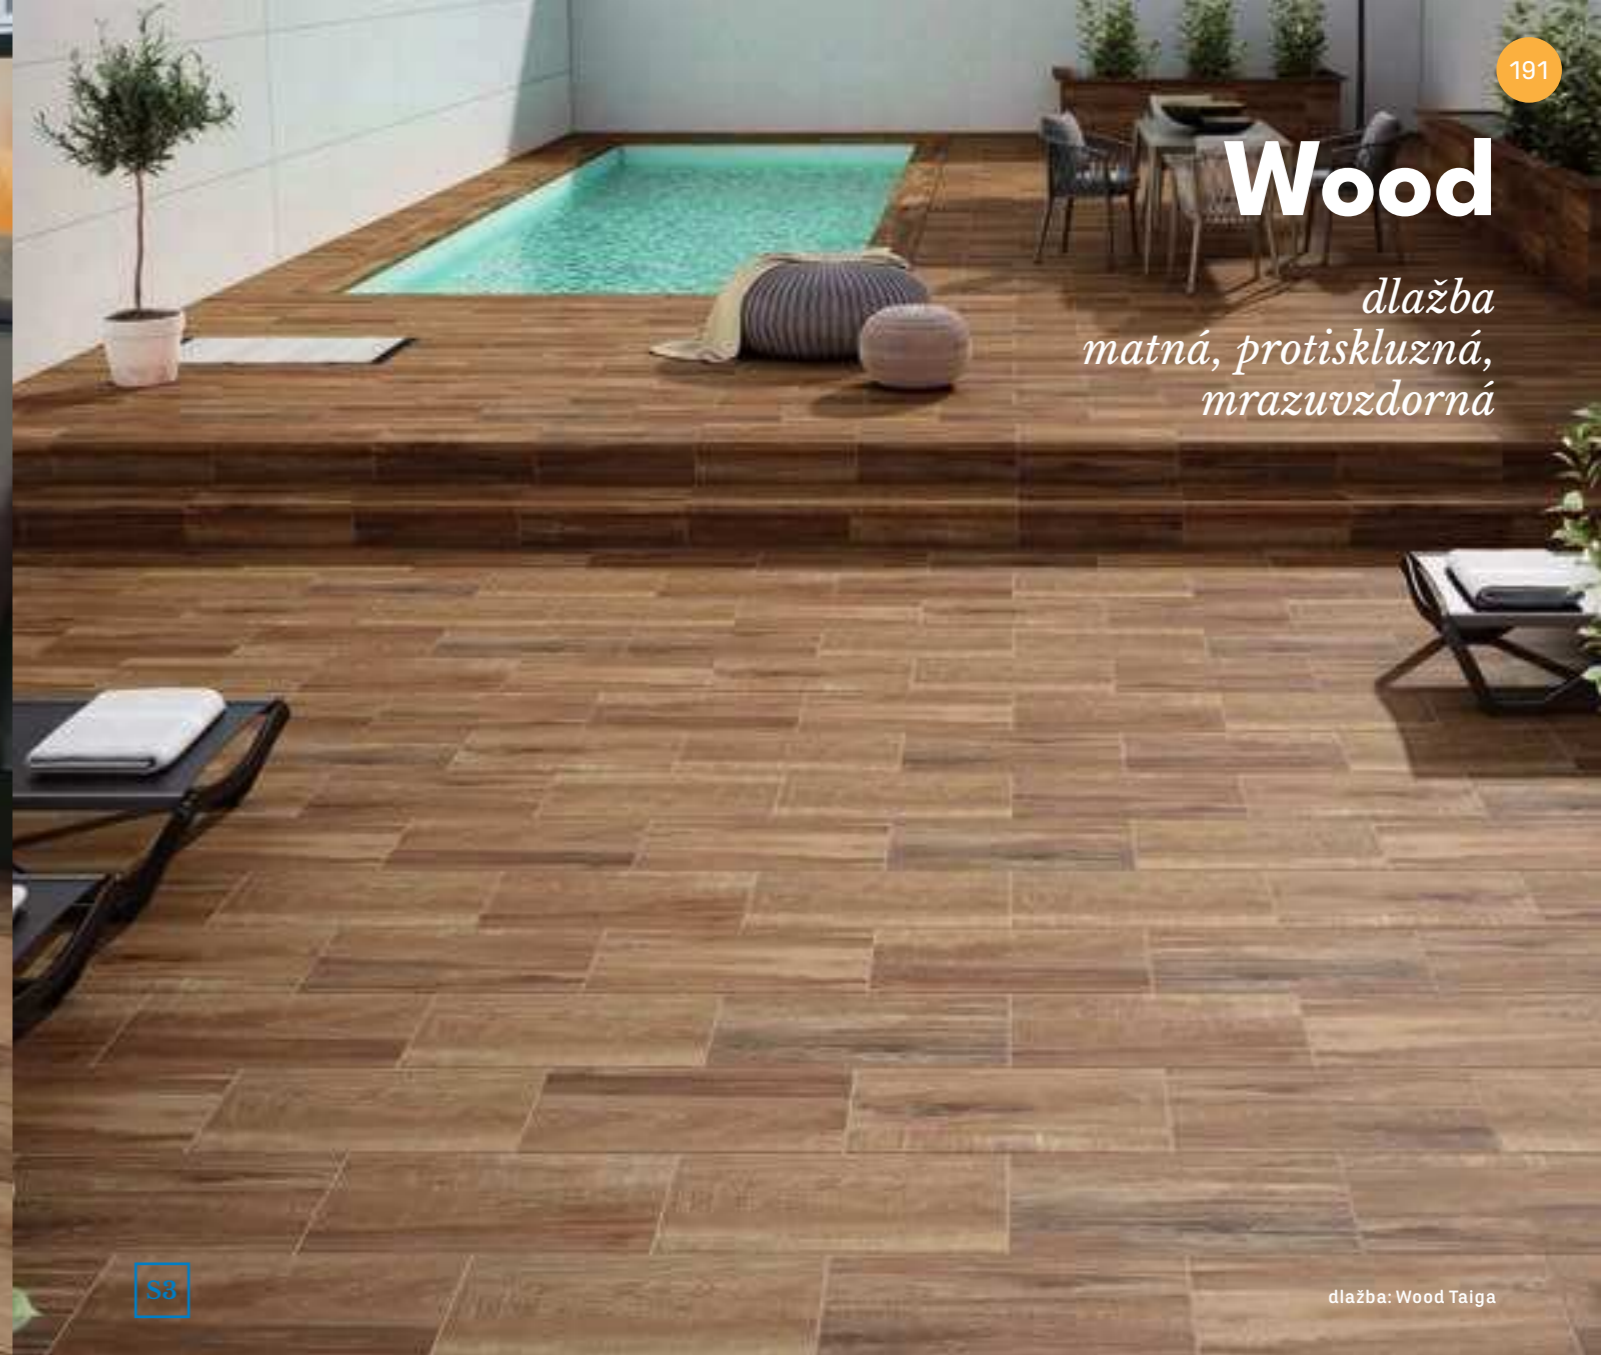

Arena

Miel

Woodmania

dlažba matná

dlažba: Woodmania Caramel

S3

Wood

dlažba
matná, protiskluzná,
mrazuvzdorná