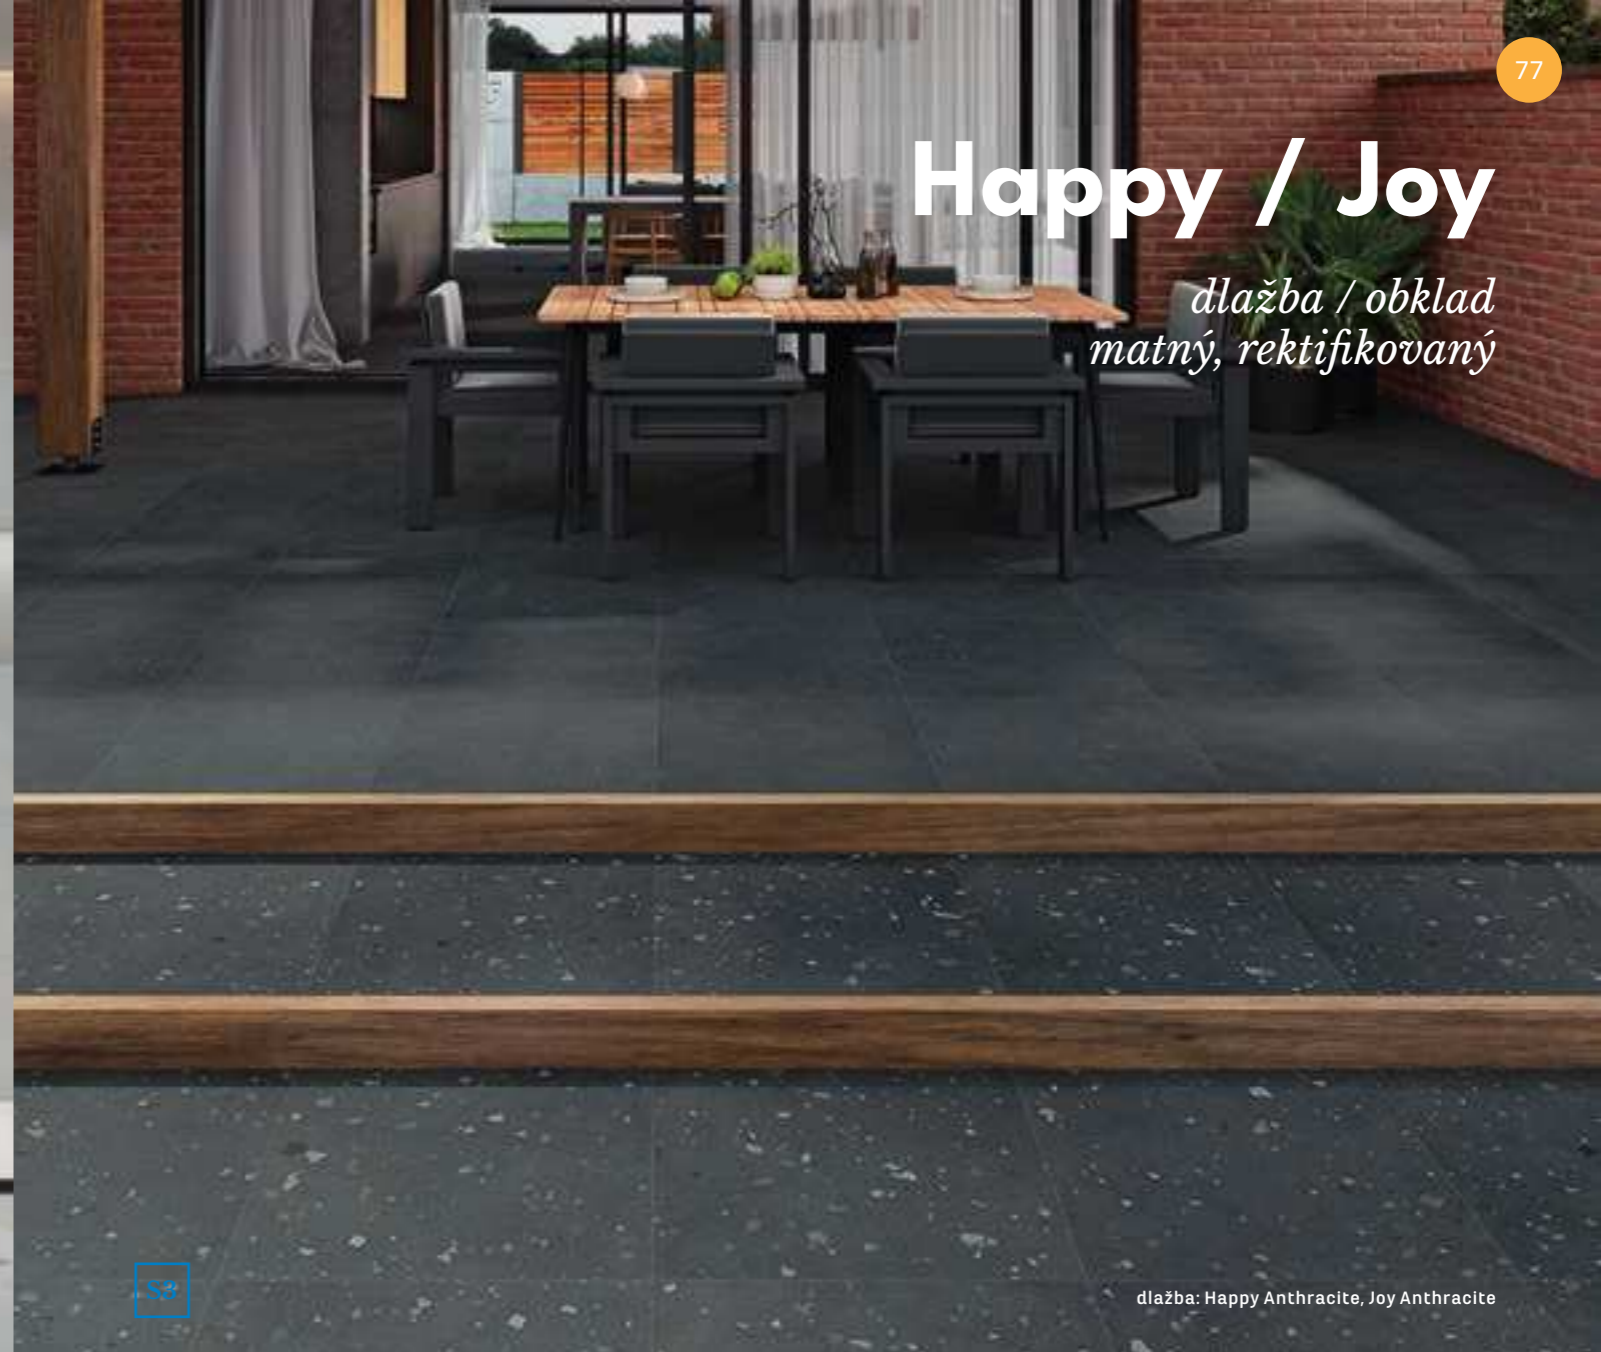

Happy / Joy

dlažba / obklad
matný, rektifikovaný

dlažba: Happy Anthracite, Joy Anthracite

Happy 33 - 100 - 1

1.199 Kč/m²

46,12 €/m²

1,33 m²/4 ks

White

Ivory

Joy 33 - 100 - 1

1.299 Kč/m²

49,96 €/m²

1,33 m²/4 ks

White

Ivory

Grey

Blue

Rose

Mint

Kolekce inspirovaná 70. léty, kde každý kousek je jedinečný a odlišný od ostatních.
Je k dispozici v mnoha formátech a má své využití i v exteriéru.

Happy 100 - 100 - 1

1.599 Kč/m²

61,50 €/m²

2 m²/2 ks

Happy 100 - 100 - 2

2.599 Kč/m²

99,96 €/m²

1 m²/1 ks

Happy 60 - 60 - 2

1.999 Kč/m²

76,88 €/m²

0,72 m²/2 ks

v barvách: Ivory, Grey, Anthracite

Joy 60 - 60 - 1

1.199 Kč/m²

46,12 €/m²

1,08 m²/3 ks

(v barvách White, Ivory, Grey)

Joy 60 - 60 - 2

1.999 Kč/m²

76,88 €/m²

0,72 m²/2 ks

(v barvách Grey, Anthracite)

White

Ivory

Anthracite

Grey