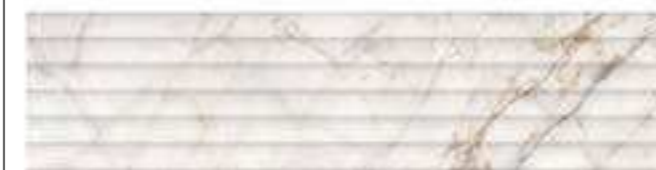

Silex Cuarzo Reno 100 31,5 • 100 • 0,9
~~1.900 Kč/m²~~ AKCE 1.899 Kč/m² 73,04 €/m²
1,26 m²/4 ks