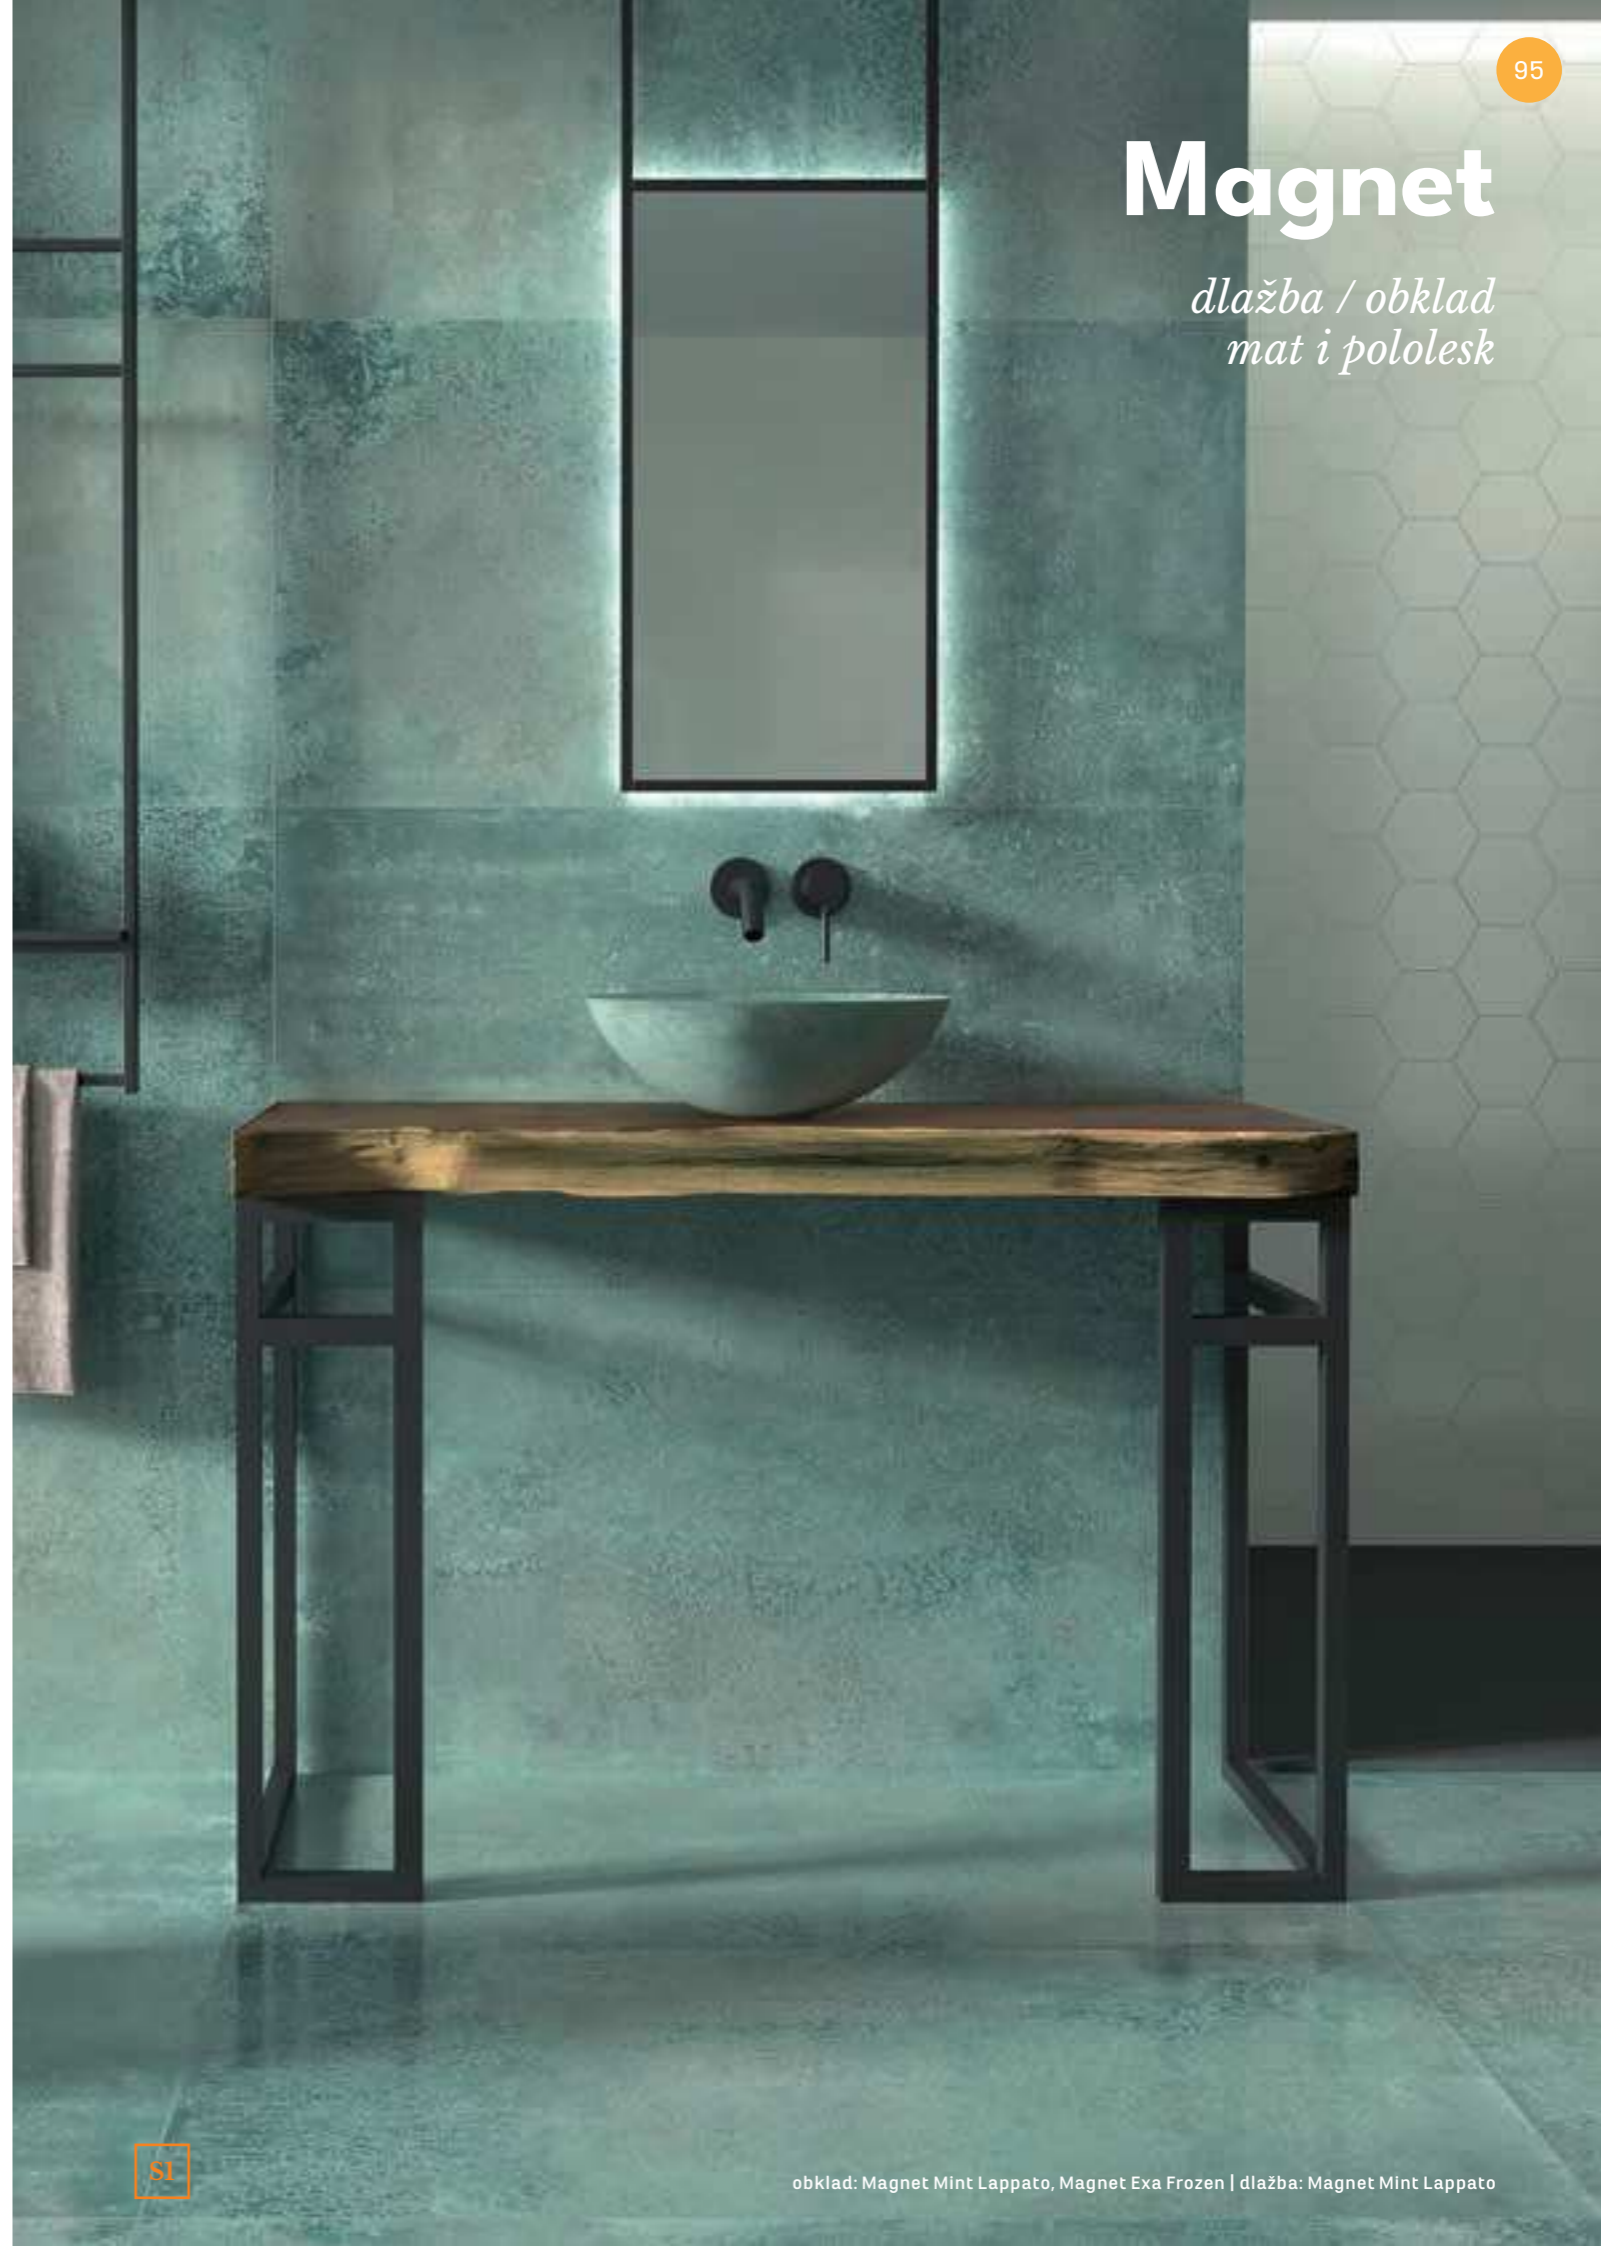

Lavabo a Valvula se vyrábí v barvách:
Frozen, Argent, Mint, Petrol, Copper.

Valvula Magnet

2.452 Kč/ks
94,30 €/ks

sokl
9,5 • 60 • 1
362 Kč/ks
13,92 €/ks

Magnet

dlažba / obklad
mat i pololesk

obklad: Magnet Tropic Petrol | umyvadlo: Lavabo Magnet Petrol