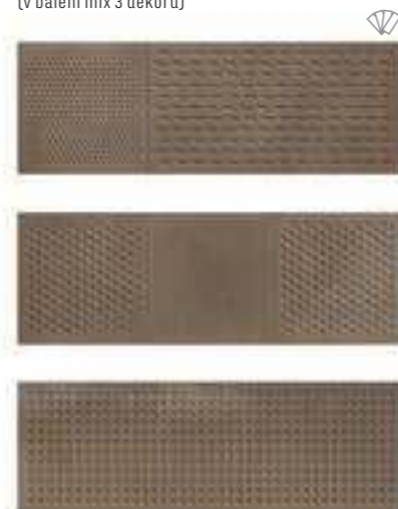

Gravity Lancer 30 • 90 • 0,9 1.229 Kč/m² 47,27 €/m² 1,08 m²/4 ks (v balení mix 3 dekorů)