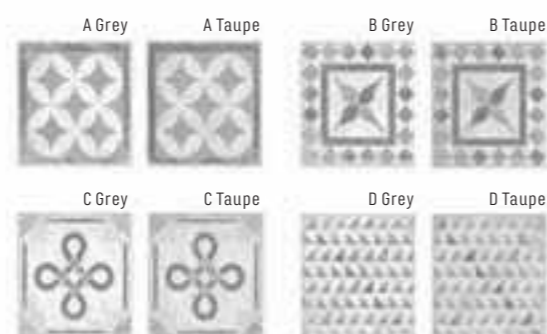

Compac Modul 20 - 20 - 1

1.799 Kč/m²
69,19 €/m²
1 m²/25 ks