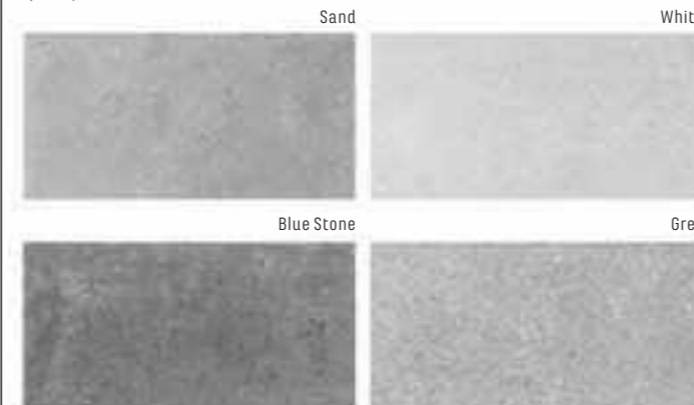

Peldaño Angular Monte
32/3 • 120 • 1,2
1.935 Kč/ks
74,42 €/ks
(jen v barvě Blat a Tortola)

Monte 10 • 60 • 0,9
1.899 Kč/m²
73,04 €/m²
0,96 m²/16 ks

Monte 36 • 41,5 • 0,9
1.759 Kč/m²
67,65 €/m²
1 m²/9 ks

Zócalo Monte
(sokl) 9 • 30
109 Kč/ks
4,19 €/ks

Ángulo Peldaño
Curvo Monte
33 • 33 / 4
2 x 659 Kč/ks
2 x 25,35 €/ks

Borde Piscina
Monte 30 • 36 / 4
739 Kč/ks
28,42 €/ks

Peldaño Curvo
Monte 30 • 33 / 4
549 Kč/ks
21,12 €/ks

Borde Piscina Esq. Ext.
Monte 51,2 • 51,2
2.199 Kč / sada (3 ks)
84,58 € / sada (3 ks)

Borde Piscina Esq. Int.
Monte 51,2 • 51,2
2.199 Kč / sada (3 ks)
84,58 € / sada (3 ks)

Lemovka a dlažba k bazénu v moderním dezénu imitace kamene. K dispozici je v několika barvách, které lze úspěšně vzájemně kombinovat. Typická je odstínová variabilita dlažby – věrnost přírodnímu vzoru, protiskluz C dle DIN 51097 (bezpečnost pro bosou nohu a mokrý povrch), extra design a špičkové technické vlastnosti.

Mystery
31 • 62,6 • 0,9
1.549 Kč/m²
59,58 €/m²
1,16 m²/6 ks