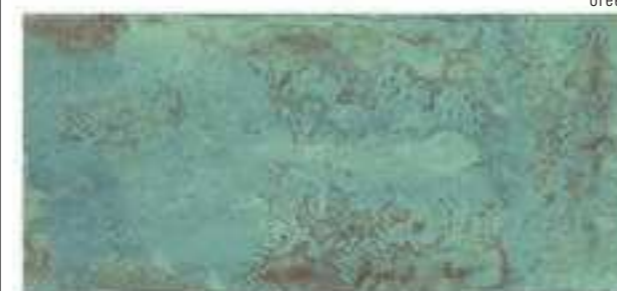

Black

Green