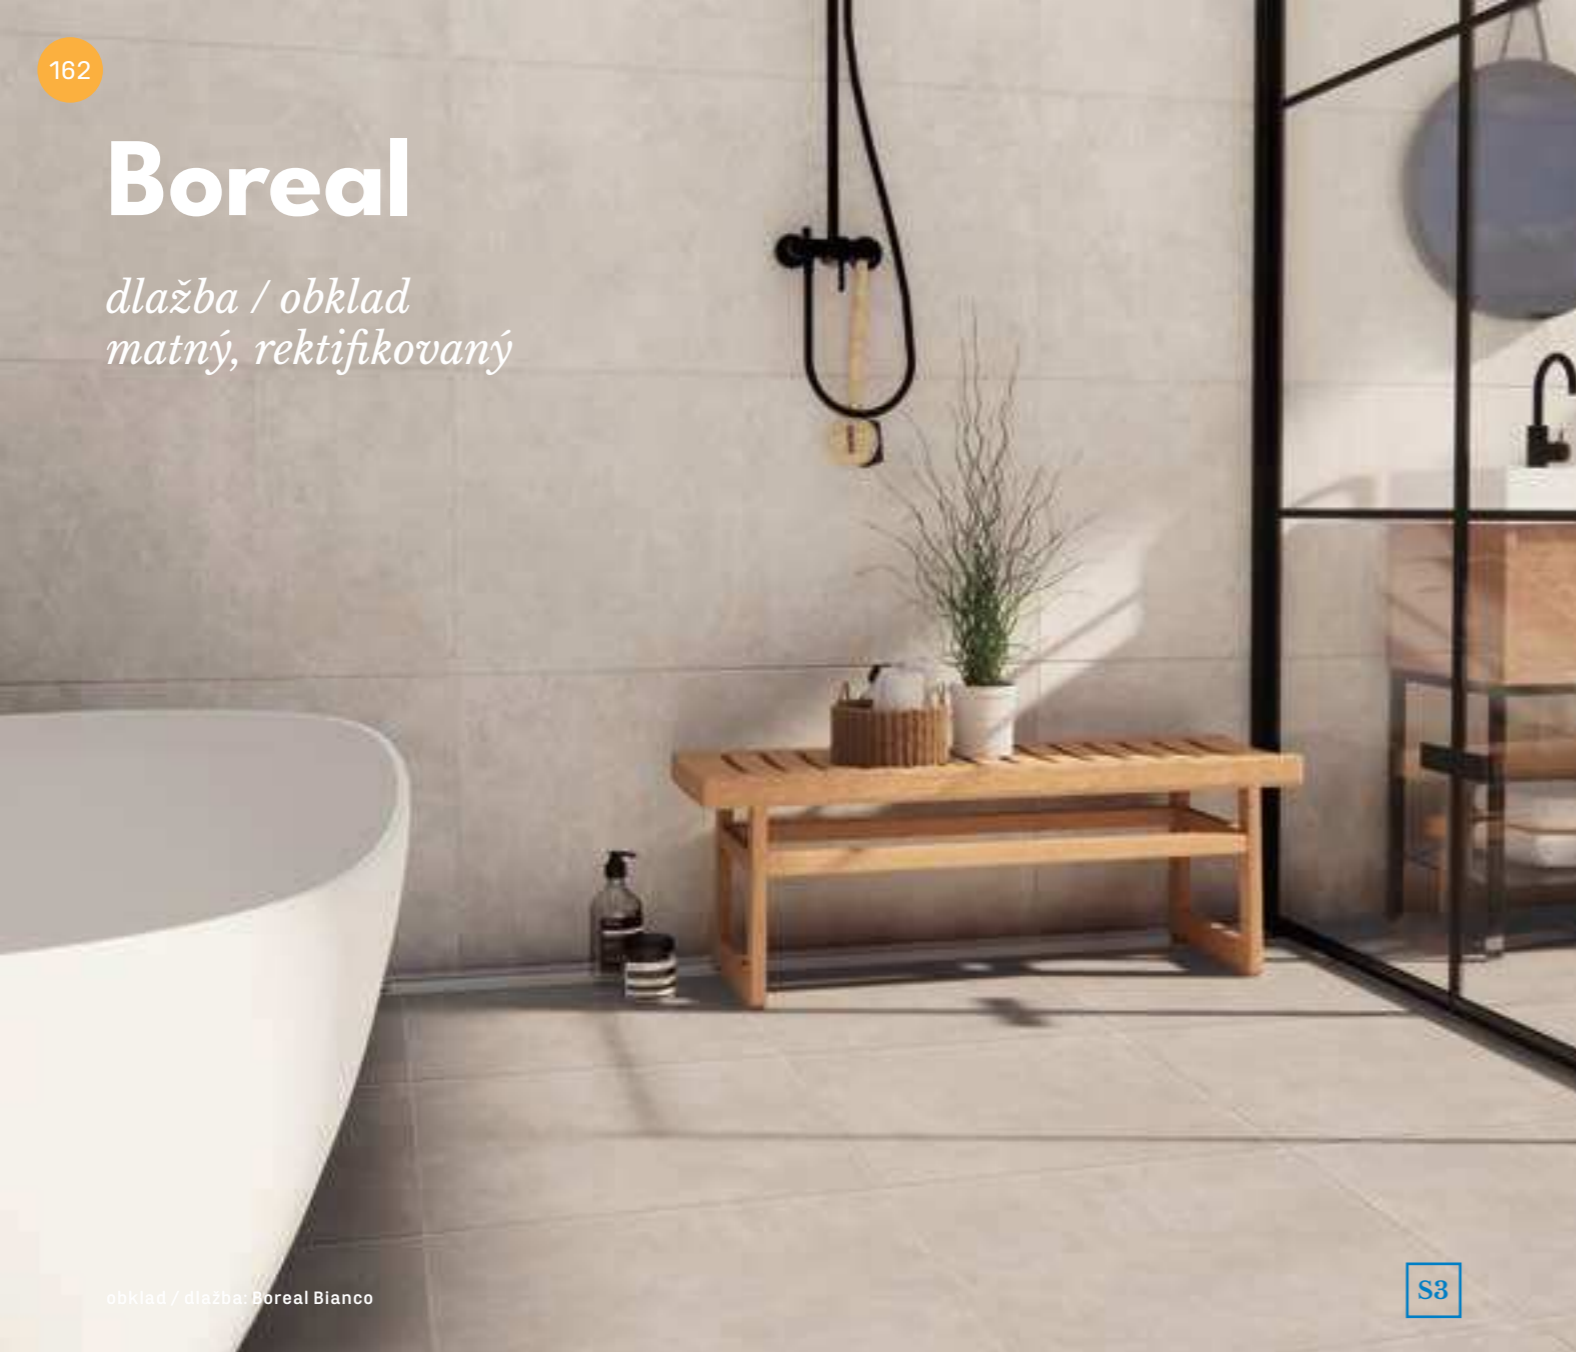

Boreal

dlažba / obklad
matný, rektifikovaný

obklad / dlažba: Boreal Bianco