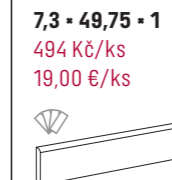

sokl
7,3 • 59,55 • 1
543 Kč/ks
20,88 €/ks