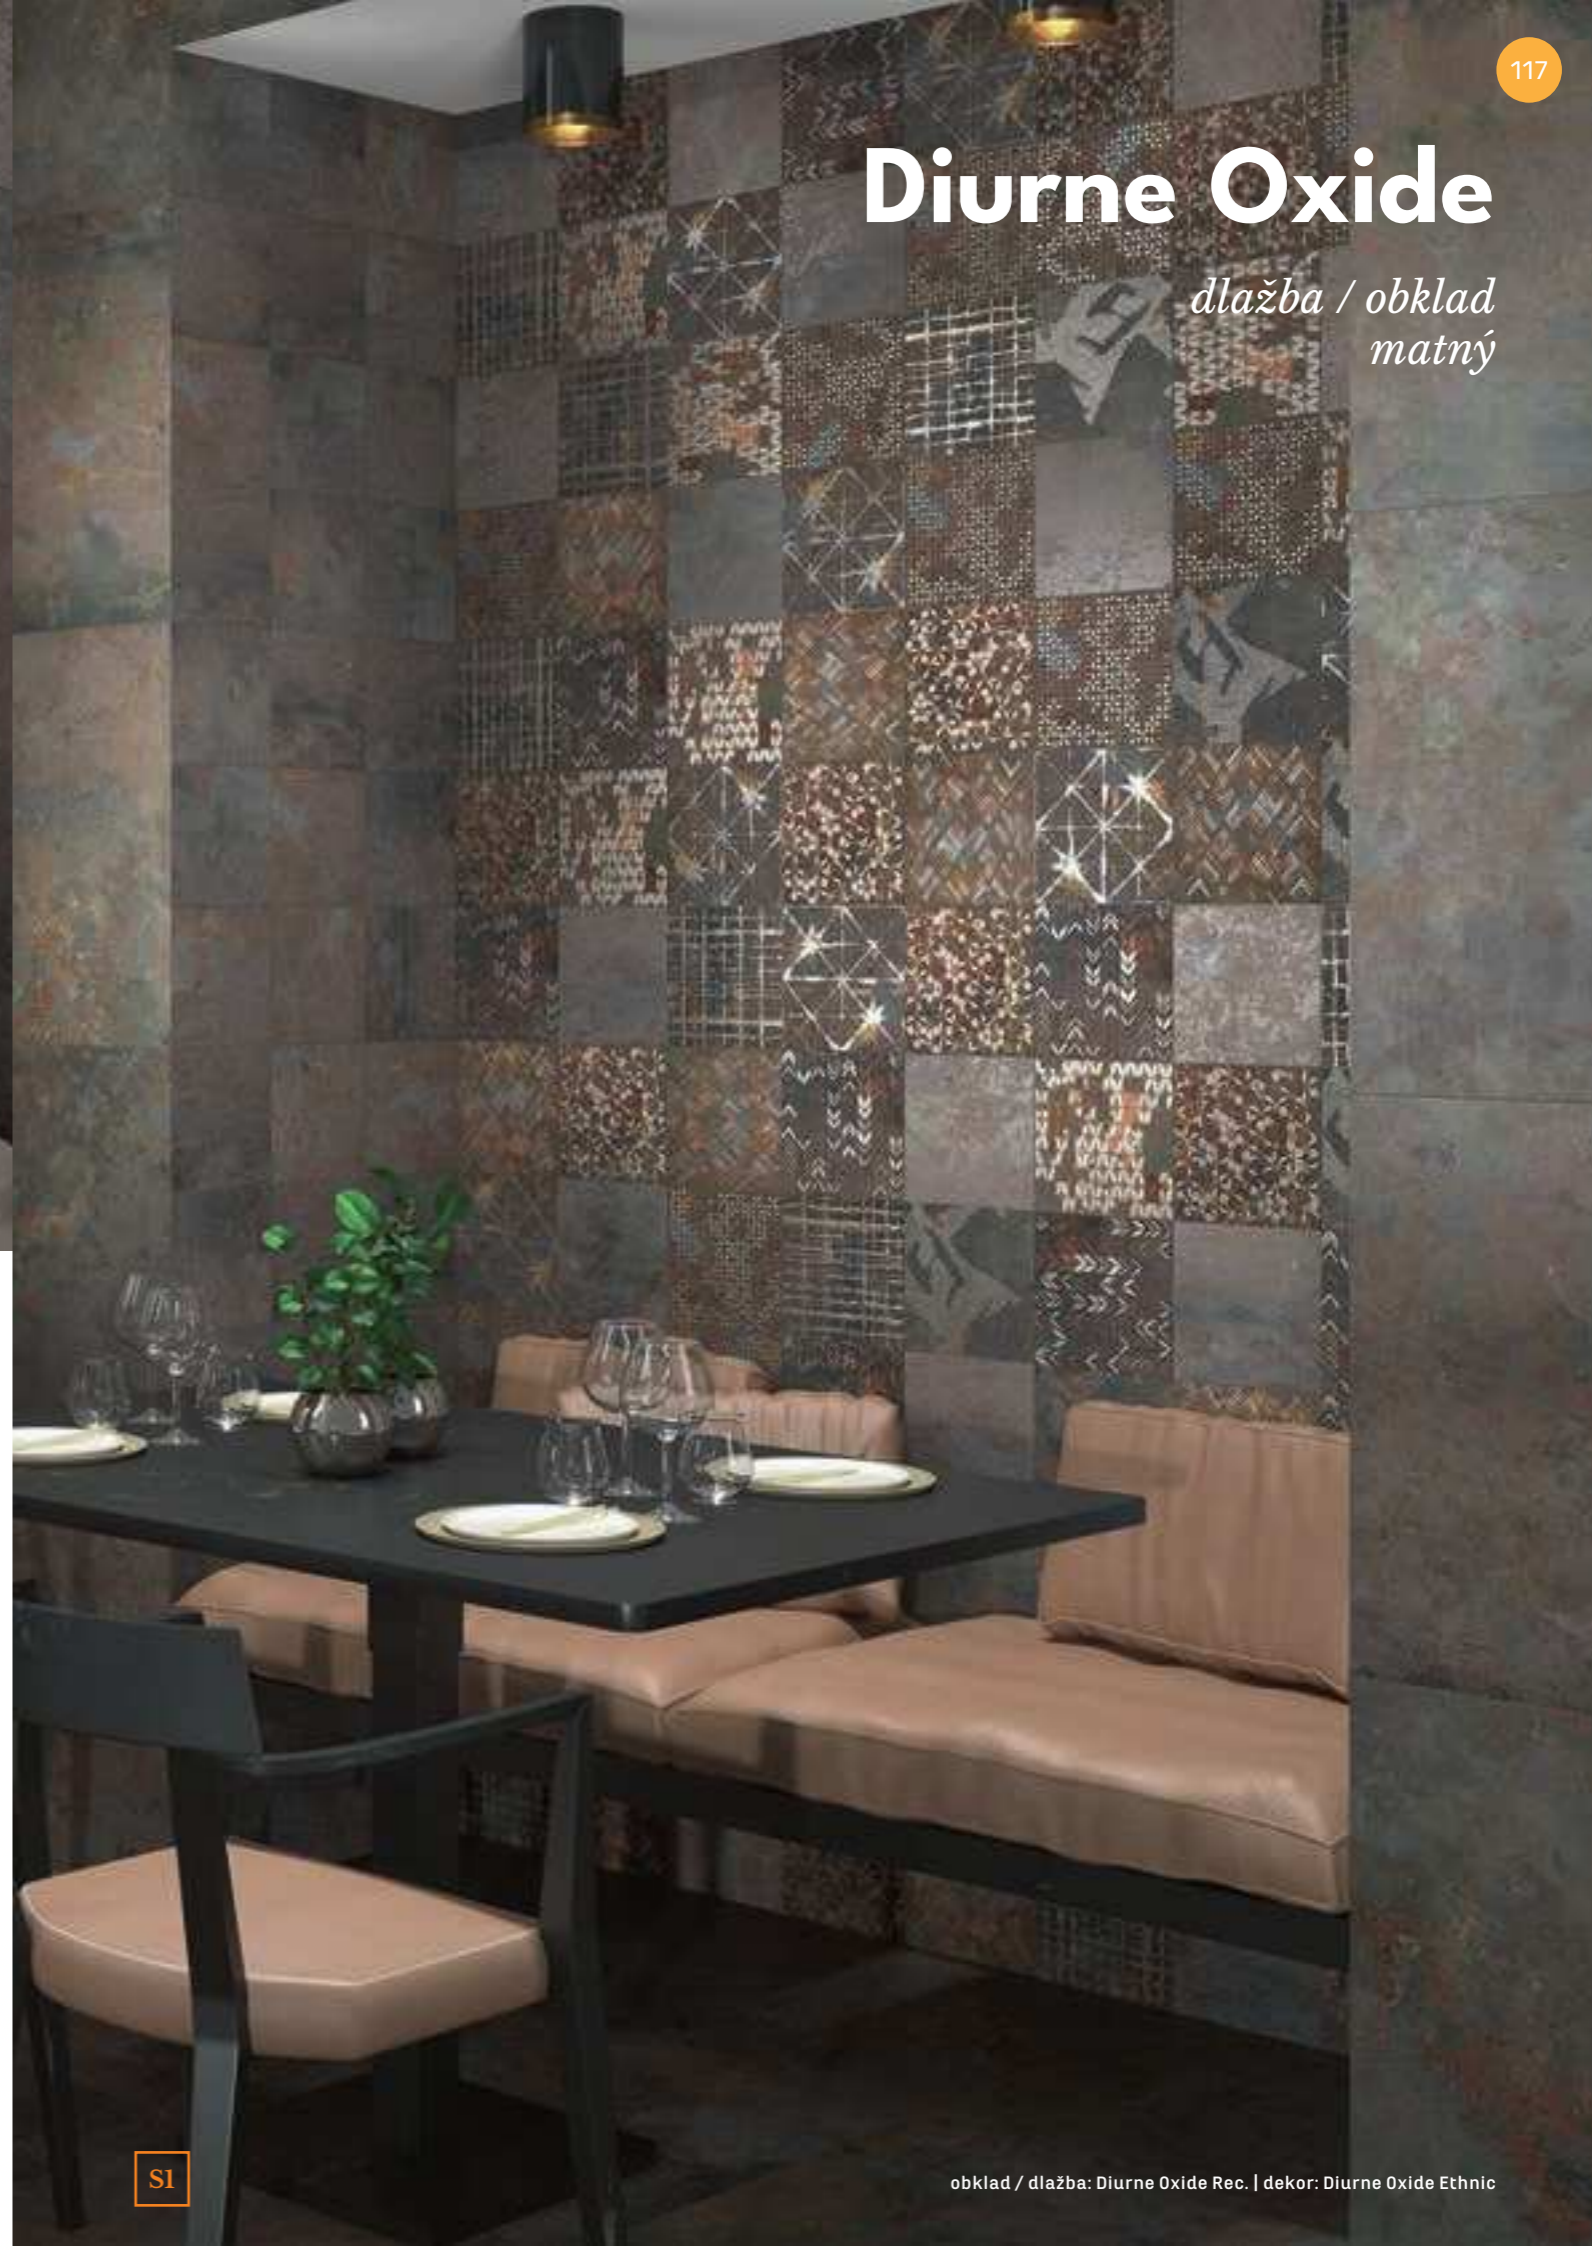

Diurne Oxide

dlažba / obklad
matný