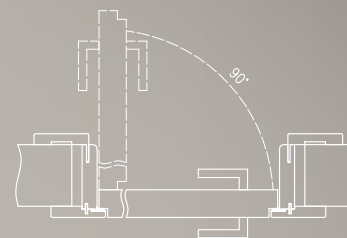

DRZWI PRAWIE

DRZWI LEWE