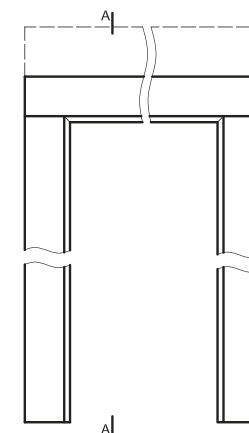

Przekrój nadproża

Przekrój stojaka

Przekrój pionowy A-A

* wymiar dla drzwi o wysokości 2043 mm

** wymiar dla drzwi o wysokości 2300 mm

*** Uwaga - ościeznica 075-095 ma płytki wpust pod kątownik ruchomy, dla grubości muru 75-89 mm konieczne będzie samodzielne skrócenie pióra kątownika ruchomego.