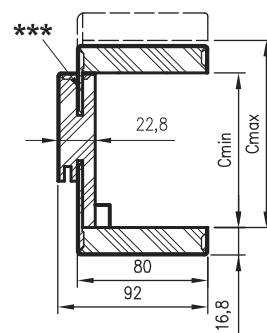

Przekrój nadproża

Przekrój stojaka

Przekrój pionowy A-A

* wymiar dla drzwi o wysokości 2043 mm

** wymiar dla drzwi o wysokości 2300 mm

*** Uwaga - ościeznica 075-095 ma płytki wpust pod kątownik ruchomy, dla grubości muru 75-89 mm konieczne będzie samodzielne skrócenie pióra kątownika ruchomego.