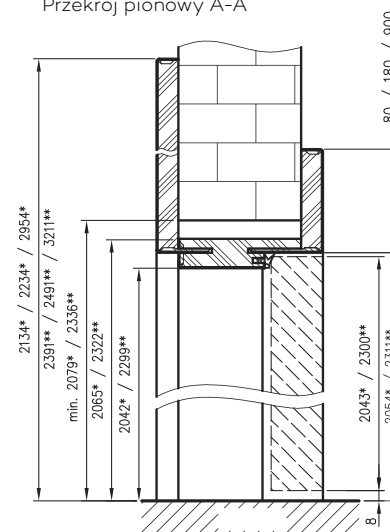

Przekrój nadproża

Przekrój stojaka

Przekrój pionowy A-A

* wymiar dla drzwi o wysokości 2043 mm

** wymiar dla drzwi o wysokości 2300 mm

*** Uwaga - ościeznica 075-095 ma płytki wpust pod kątownik ruchomy, dla grubości muru 75-89 mm konieczne będzie samodzielne skrócenie pióra kątownika ruchomego.