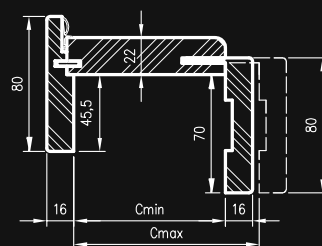

grubość muru		Folie MAT norma 2043		Folie MAT norma 2300	
Cmin	Cmax	cena netto	cena brutto	cena netto	cena brutto
90	110	1192 zł	1466,16 zł	1 700 zł	2091,00 zł
110	130	1207 zł	1484,61 zł	1 721 zł	2116,83 zł
130	150	1220 zł	1500,60 zł	1 737 zł	2136,51 zł
150	170	1236 zł	1520,28 zł	1 760 zł	2164,80 zł
170	190	1249 zł	1536,27 zł	1 779 zł	2188,17 zł
190	210	1262 zł	1552,26 zł	1 799 zł	2212,77 zł
210	230	1274 zł	1567,02 zł	1 818 zł	2236,14 zł
230	250	1288 zł	1584,24 zł	1 836 zł	2258,28 zł
250	270	1301 zł	1600,23 zł	1 859 zł	2286,57 zł
270	290	1316 zł	1618,68 zł	1 874 zł	2305,02 zł

Ościeżnica regulowana z odwróconą przylgą wykonana jest z wysokogatunkowej płyty drewnopochodnej. Od strony ekspozycyjnej ościeżnica oklejona jest foliami MAT, laminatem CPL lub malowana najwyższej jakości lakierami akrylowymi UV. Dla zapewnienia wysokiej jakości ościeżnic malowanych, przed lakierowaniem są one oklejone specjalnym materiałem stanowiącym jednolity podkład. Jej konstrukcja przystosowana jest do grubości skrzydła 40 mm i pozwala na zastosowanie do ścian o grubości od 90 - 290 mm..

Profil ościeżnicy