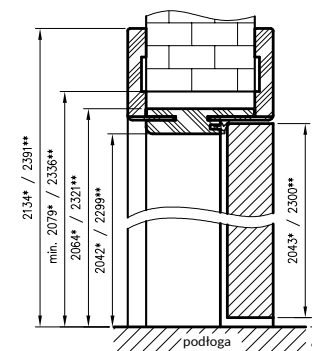

przekrój pionowy