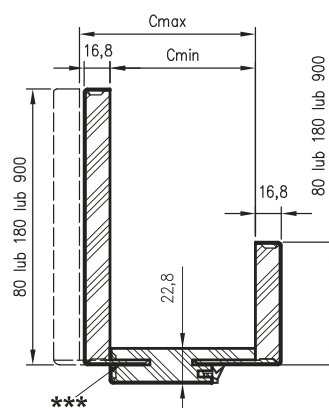

grubość muru		ceny dwóch belek pionowych norma 2043		ceny dwóch belek pionowych norma 2300	
Cmin	Cmax	cena netto	cena brutto	cena netto	cena brutto
75	95	1063 zł	1 307,49 zł	1 588 zł	1 953,24 zł
95	115	1084 zł	1 333,32 zł	1 615 zł	1 986,45 zł
120	140	1103 zł	1 356,69 zł	1 641 zł	2 018,43 zł
140	160	1122 zł	1 380,06 zł	1 669 zł	2 052,87 zł
160	180	1143 zł	1 405,89 zł	1 698 zł	2 088,54 zł
180	200	1165 zł	1 432,95 zł	1 727 zł	2 124,21 zł
200	220	1183 zł	1 455,09 zł	1 755 zł	2 158,65 zł
220	240	1204 zł	1 480,92 zł	1 782 zł	2 191,86 zł
240	260	1224 zł	1 505,52 zł	1 809 zł	2 225,07 zł
260	280	1245 zł	1 531,35 zł	1 836 zł	2 258,28 zł
280	300	1264 zł	1 554,72 zł	1 865 zł	2 293,95 zł
300	320	1285 zł	1 580,55 zł	1 891 zł	2 325,93 zł

Ceny w normie 2043 zawierają 2 zawiasy z płytkami mocującymi.

Dopłata za trzeci zawias Estetic 80 dla wysokości 2043 - 120 zł | 147,60 zł

W ościeznicy bezprzylgowej z panelami kątowymi użyto laminatów połyskowych. Jest to innowacyjny laminat akrylowy o wysokim stopniu połysku, z efektem odbicia lustrzanego. Ponadto laminat charakteryzuje się idealnie gładką powierzchnią oraz podwyższoną odpornością na zarysowania.

Przekrój nadproża