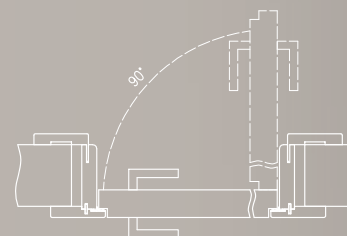

NOWOŚĆ

ODWRÓCONA PRZYLGĄ

Drzwi z odwróconą przylgą są doskonałym rozwiązaniem przy projektowaniu pomieszczeń gdzie zależy nam na uzyskaniu jednolitej płaszczyzny wszystkich drzwi pomimo różnego kierunku ich otwierania, na zewnątrz lub do wewnątrz pomieszczenia.

Ościeżnica regulowana z odwróconą przylgą wykonana jest z wysokogatunkowej płyty drewnopochodnej. Od strony ekspozycyjnej ościeżnica oklejona jest foliami MAT, laminatem CPL lub malowana najwyższej jakości lakierami akrylowymi UV. Dla zapewnienia wysokiej jakości ościeżnic malowanych, przed lakierowaniem są one oklejone specjalnym materiałem stanowiącym jednolity podkład. Jej konstrukcja przystosowana jest do grubości skrzydła 40 mm i pozwala na zastosowanie do ścian o grubości od 90 - 290 mm..

ODWRÓCONA PRZYLGĄ