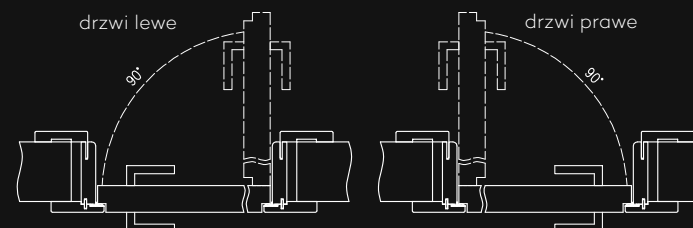

Profil ościeżnicy

Przekrój poziomy ORO

	A	C	D	E	F	S
60	625	694	724	785	834	644
70	725	794	824	885	934	744
80	825	894	924	985	1034	844
90	925	994	1024	1085	1134	944
100	1025	1094	1124	1185	1234	1044

Przekrój pionowy ORO