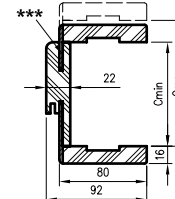

wymagana wysokość otworu w murze 2079*/2336 mm**

przekrój stojaka

DO DRZWI DWUSKRZYDŁOWYCH

	A	C	D	E
120	1274	1318	1350	1458
130	1374	1418	1450	1558
140	1474	1518	1550	1658
150	1574	1618	1650	1758
160	1674	1718	1750	1858
170	1774	1818	1850	1958
180	1874	1918	1950	2058

DO DRZWI JEDNOSKRZYDŁOWYCH

	A	C	D	E
60	627	671	700	811
70	727	771	800	911
80	827	871	900	1011
90	927	971	1000	1111
100	1027	1071	1100	1211

* dla wymiaru skrzydła 2043 mm, ** dla wymiaru skrzydła 2300 mm

*** UWAGA: ościeżnica 075-095 ma odmienny przekrój, dla grubości muru 75-89 mm konieczne będzie samodzielne skrócenie pióra kątownika ruchomego