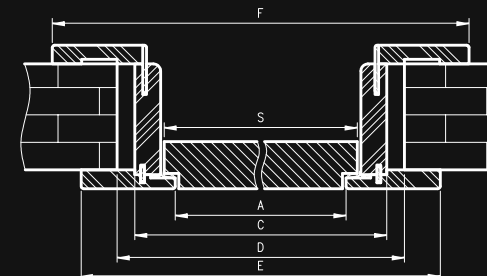

Przekrój poziomy ORO

	A	C	D	E	F	S
60	625	694	724	785	834	644
70	725	794	824	885	934	744
80	825	894	924	985	1034	844
90	925	994	1024	1085	1134	944
100	1025	1094	1124	1185	1234	1044