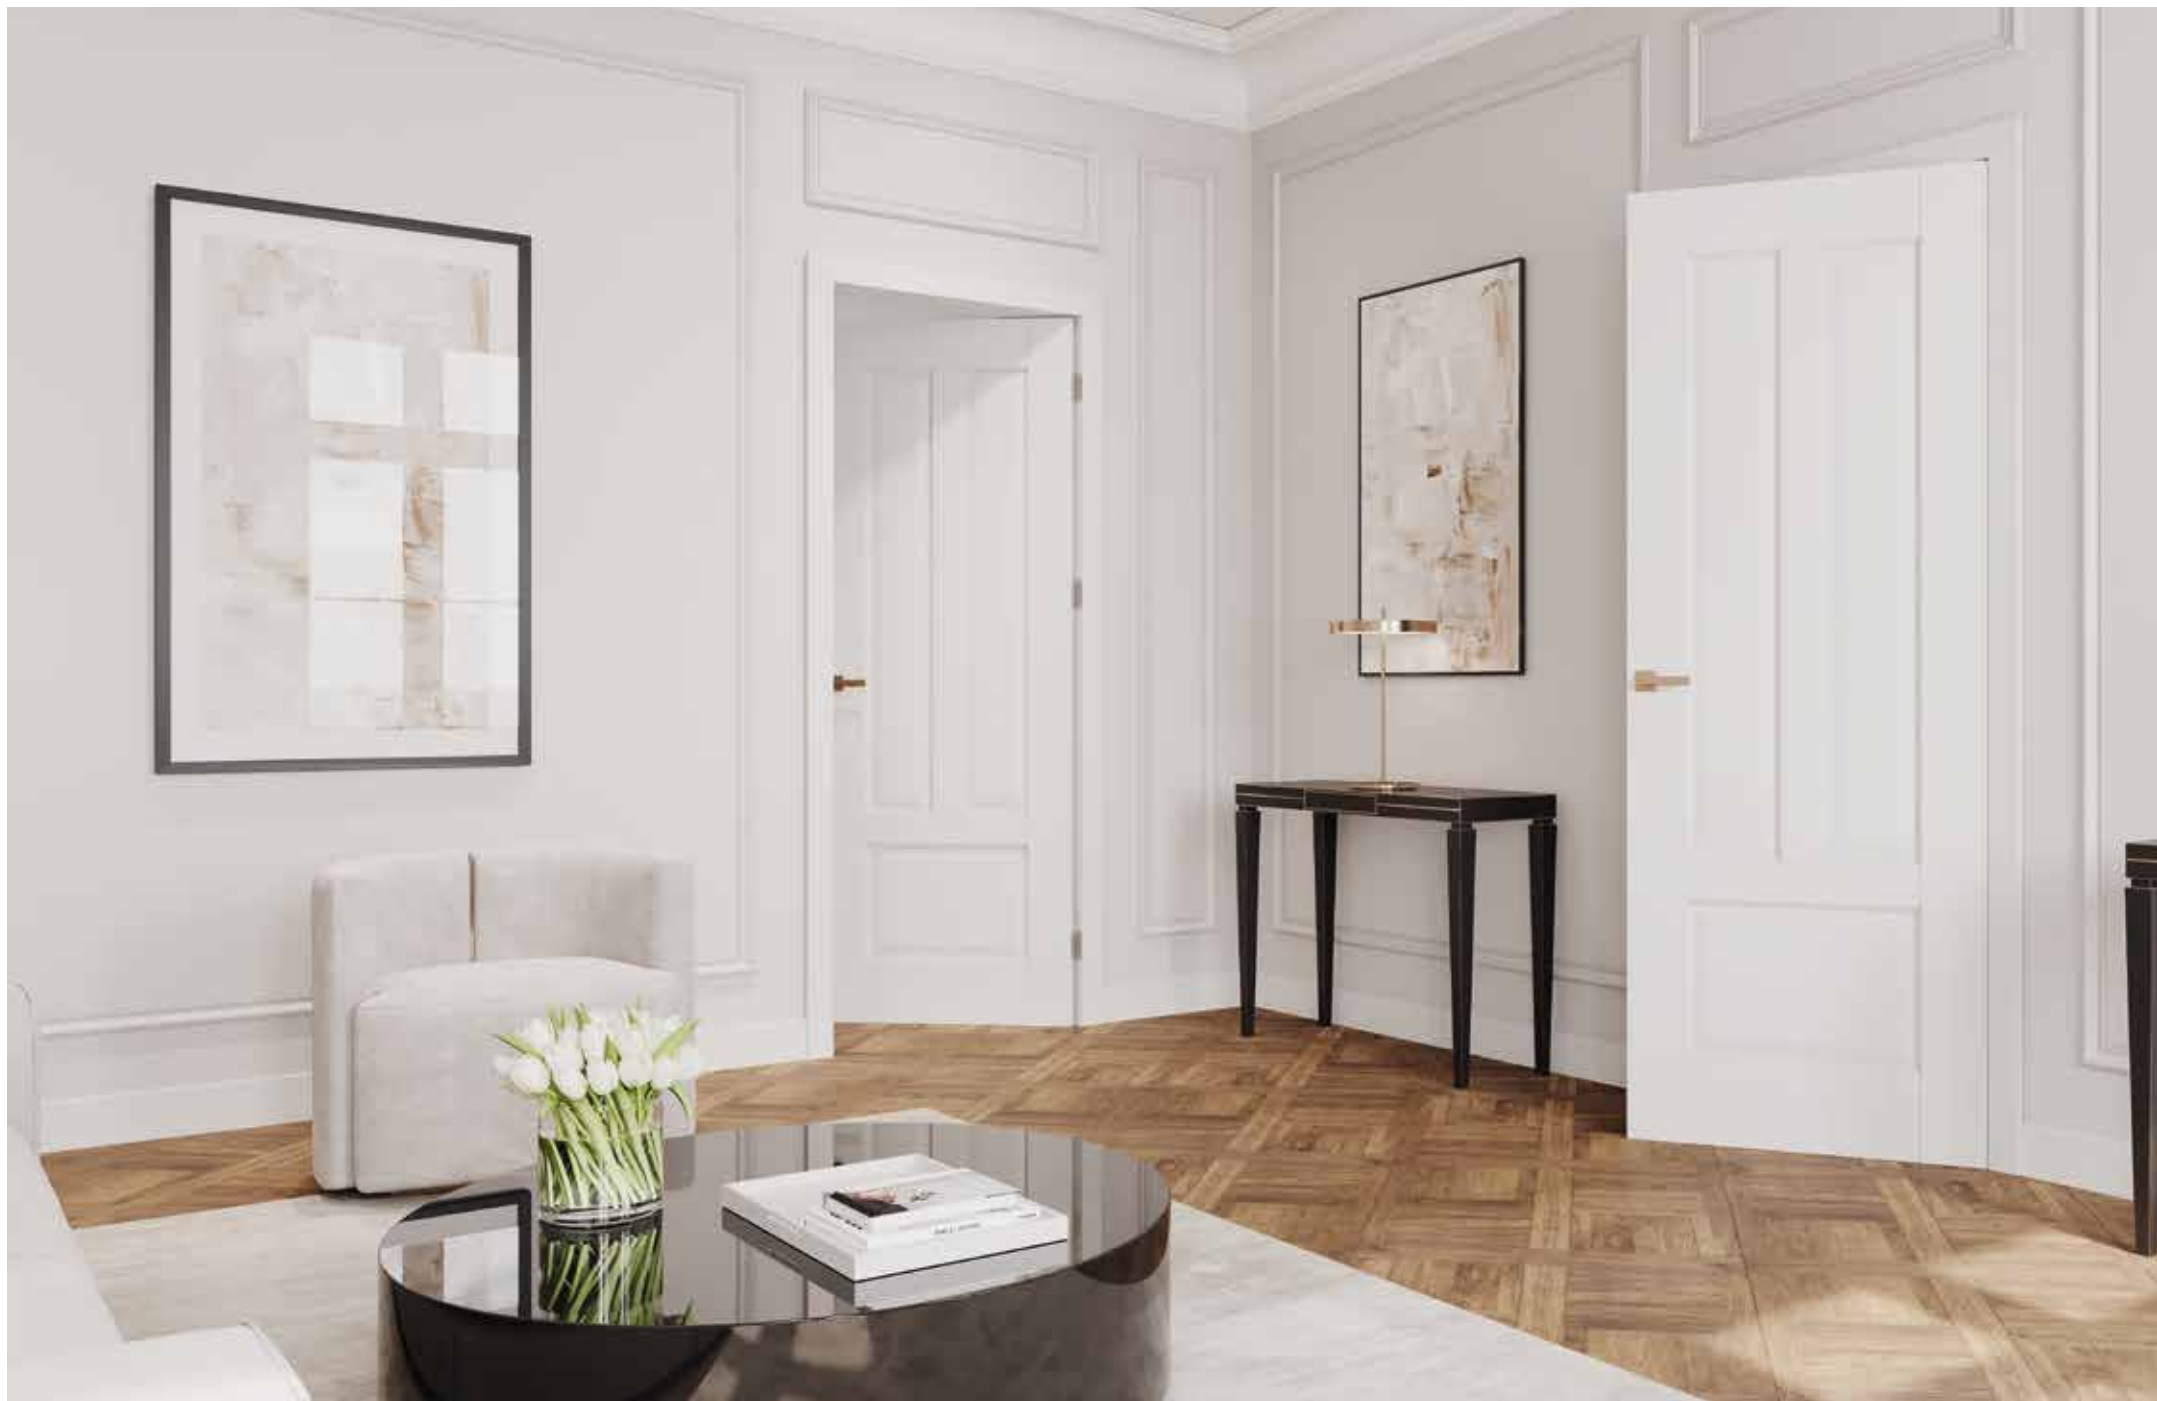

ODWRÓCONA PRZYLGA