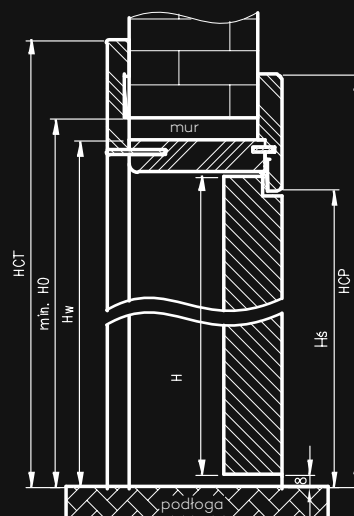

Profil ościeżnicy

Przekrój poziomy ORO

	A	C	D	E	F	S
60	625	694	724	785	834	644
70	725	794	824	885	934	744
80	825	894	924	985	1034	844
90	925	994	1024	1085	1134	944
100	1025	1094	1124	1185	1234	1044

Przekrój pionowy ORO

norma	H	Hs	Hw	H0	HCP	HCT
2043	2055	2054	2088	2103	2134	2158
2300	2312	2311	2345	2360	2391	2415

Dopłata za trzeci zawias Estetic 1821 dla wysokości 2043 - 192 zł | **236,16 zł**

Oferta obowiązuje od 20-11-2023.