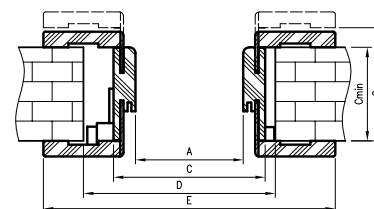

przekrój poziomy

D - wymagana szerokość otworu w murze