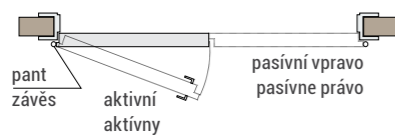

DETAILY

Levé křídlo - Lavé křídlo