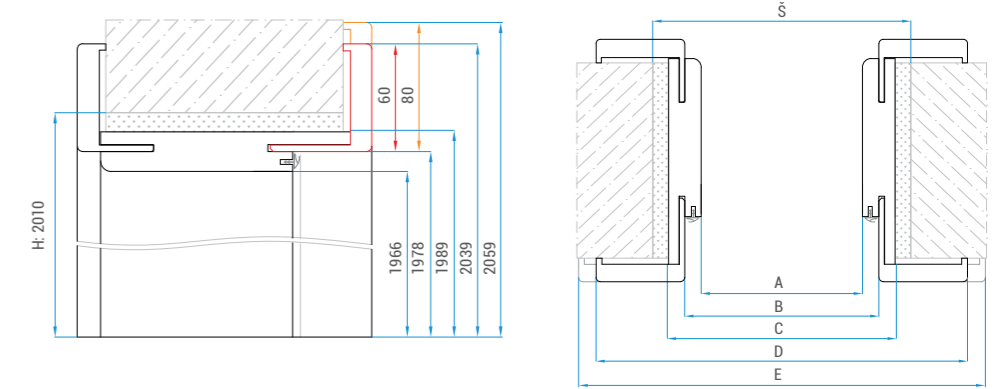

Zárubeň regulovateľná, bezfalcová
Zárubňa regulovateľná, bezfalcová

Závěs
Závěs

Protiplech
Protiplech

Rozměry obložkové zárubně (mm): Rozměry obložkové zárubně (mm):						Rozměry stavebního otvoru ve zdi (mm): Rozměry stavebního otvoru v stěně (mm):	
	A	B	C	D	E	Š	H
60	605	628	650	750	790	675	2010
70	705	728	750	850	890	775	
80	805	828	850	950	990	875	
90	905	928	950	1050	1090	975	
100	1005	1028	1050	1150	1190	1075	
125	1255	1278	1300	1400	1440	1330	
135	1355	1378	1400	1500	1540	1430	
140	1405	1428	1450	1550	1590	1480	
145	1455	1478	1500	1600	1640	1530	
150	1505	1528	1550	1650	1690	1580	
155	1555	1578	1600	1700	1740	1630	2010
160	1605	1628	1650	1750	1790	1680	
165	1655	1678	1700	1800	1840	1730	
170	1705	1728	1750	1850	1890	1780	
175	1755	1778	1800	1900	1940	1830	
180	1805	1828	1850	1950	1990	1880	
190	1905	1928	1950	2050	2090	1980	