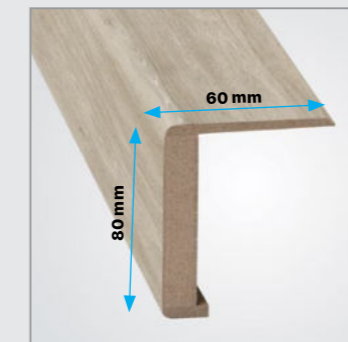

Regulační pásek 80 mm
Regulačný pásik 80 mm

Regulační pásek pro obložkové zárubně. Pásek zvětší rozsah regulace zárubně o 17 mm.

Regulačný pásik pre obložkové zárubne. Opasok zväčší rozsah regulácie zárubne o 17 mm.

DEKORY PRO 60 MM / DEKÓRY PRE 60 MM

Pásek o velikosti 60 mm je k dispozici pro všechny dekory.
Pásik o veľkosti 60 mm je k dispozícii pre všetky dekory.

DEKORY PRO 80 MM / DEKÓRY PRE 80 MM

Pásek o velikosti 80 mm je dostupný pouze v dekorech Iridium a CPL:
Pásik o veľkosti 80 mm je dostupný iba v dekorech Iridium a CPL:

Iridium: Jasan grafitový / Jaseň grafitový, CPL: Akát světlý / Agát jasný, Bílá / Biela, Ořech italský / Ořech taliansky, Jasan norský / Jaseň norský, Dub Kendal / Dub Kendal, Dub Grigio / Dub Grigio.