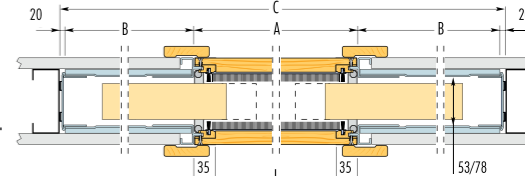

Pouzdro s tloušťkou 100 mm - možná montáž pouze plných dveří Classen.

¹⁾ Eclipse zárubně pro atypické tloušťky stěn by měly být specifikovány v separátním objednávkovém formuláři.

Pouzdro s hrúbkou 100 mm - možná montáž len plných dverí Classen.

¹⁾ Eclipse zárubne pre atypické hrúbky stien by mali byť špecifikované v separátnom objednávkovom formulári.

Použití Použitelnosť	Pro interiérové dveře, bezfalcové jedno nebo dvoukřídlové. Pre interiérové dvere, bezfalcové jedno alebo dvojkřídlové.
Číslo technického schválení Číslo technického schválenia	AT-15-8573/2011
Složení balení Zloženie balenia	Pouzdro „125“ s příslušenstvím, obložení v dekorech Classen – dodávané přes společnost Eclipse. Posuvné dveřní křídlo Classen – dodávané přes společnost Classen. Pouzdro „125“ s príslušenstvom, obloženie v dekorech Classen – dodávané spoločnosťou Eclipse. Posuvné dverné křídlo Classen – dodávané spoločnosťou Classen.

Pouzdro Eclipse dostupné pouze v PL Normě
Zárubne Eclipse dostupné v PL normě i v ČSN

Pouzdro Eclipse dostupné iba v PL Norme
Zárubne Eclipse dostupné v PL norme aj v ČSN