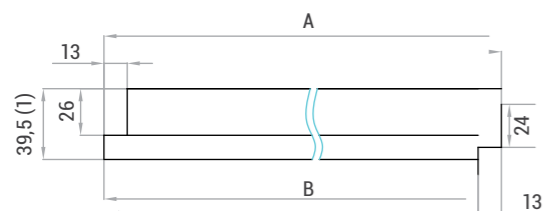

DETAILY

Levé křídlo - Lavé křídlo