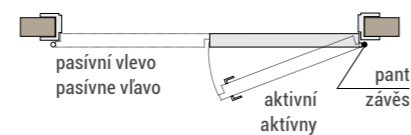

Pravé křídlo - Pravé křídlo

	A	B
65	659	646
75	759	746
80	809	798
90	909	896