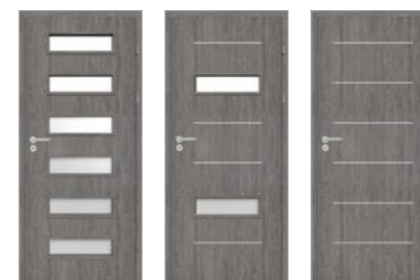

KONŠTRUKCIA

- výplň dierovaná dřevotřískka
- dverné křídlo 100': + 20%

**DESKOVÉ****TETYDA**

dveře falcové / dvere falcové

model 1 model 4 model 5

STANDARDNÍ PŘÍPLATKY

- dveřní křídlo fóliované nebo laminátové
- profil hrany dveří R pro dekory 3D Look a Iridium, konstrukce zpevněného rámu Classen Hard / rám z měkkého dřeva
- profil hrany dveří PF pro dekory CPL, konstrukce zpevněného rámu Classen Hard / rám z MDF
- 3 stříbrné dveřní závěsy
- povrch: Classen 3D Look, Classen Iridium, Classen CPL
- aplikace: hliníkový pásek široký 6mm
- standardně dozický zámek, dále v nabídce cylindrický a WC zámek, možnost i bez spodního otvoru / ekonomický zámek
- sklo bezpečnostní Estriado
- jednokřídlové dveře 60'-100'
- dvoukřídlové dveře 120'-200'
- dveře do posuvného systému, jednokřídlové