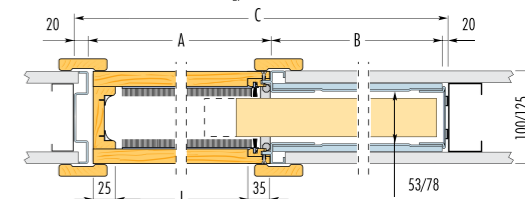

Tabulka rozměrů pro dvoukřídlové provedení
Tabulka rozmerov pre dvojkřídlové prevedenie

CODE	L x H	Vnější rozměry Vonkajšie rozmery			Síla pouzdra / stěny ¹⁾ Hrúbka pouzdra/stěny ¹⁾	Vnitřní rozměry Vnútorné rozmery	Rozměry dveřního křídla Rozmery vnútorného křídla	
		C x H1	A	B			LP	HP
GG60 plus	1210 x 2025	2600 x 2110	1280	640	100	54	644	
GG70 plus	1410 x 2025	3000 x 2110	1480	740			744	
GG80 plus	1610 x 2025	3400 x 2110	1680	840	125	78	844	2035
GG90 plus	1810 x 2025	3800 x 2110	1880	940			944	
GG100 plus	2010 x 2025	4200 x 2110	2080	1040			1044