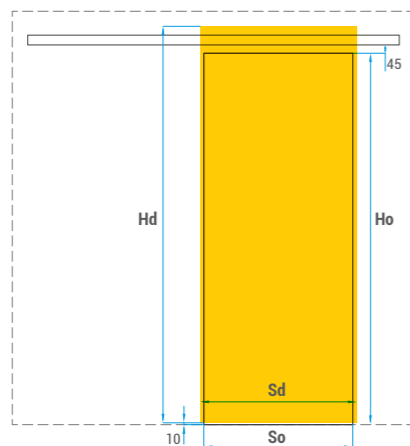

Výška křídla Výška křídla Hd	Výška otvoru ve zdi Výška otvoru v stěně Ho	Šířka křídla Šířka křídla Sd	Šířka otvoru ve zdi Šířka otvoru v stěně So
70°	2135	2000	744	700
80°			844	800
90°			944	900