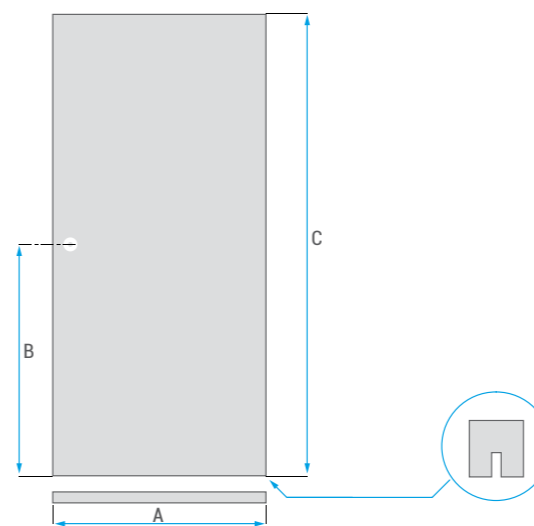

Rozměry Rozmery	A	B
60	620	646
70	720	746
80	820	846
90	920	946

Rozměry Rozmery	60 - 200
C	1970
D	1983
E	26
F	13
G	195
H	970
J	1745
K	1050

Rozměry Rozmery	60 - 100
A	646, 746, 846, 946, 1046
B	1058
C	1983