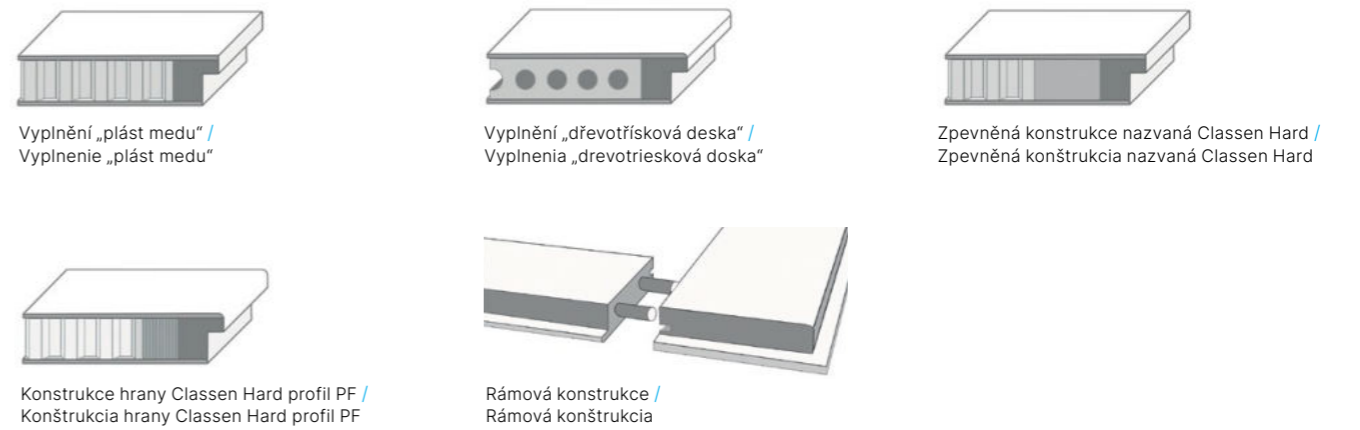

▣ **Elementy konstrukce dveřního křídla / Elementy konštrukcie dverného křídla**

VÝPLŇ DVEŘÍ / VÝPLŇ DVERÍ