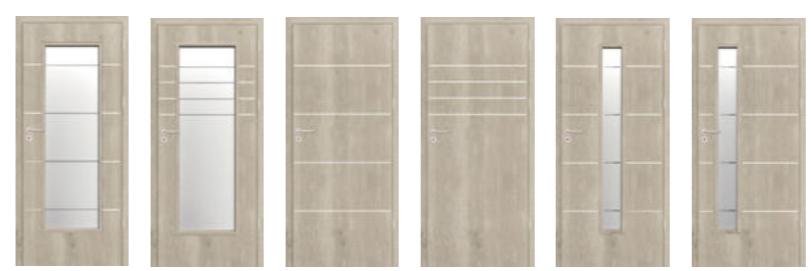

DESKOVÉ

DISCOVERY

dveře falcové / dvere falcové

model 1 model 2 model 4 model 5 model 10 model 11

STANDARDNÍ PROVEDENÍ

- dveřní křídlo fóliované nebo laminátové
- profil hrany dveří R pro dekory Iridium, rám dveří z měkkého dřeva, výplň dutinková dřevotřískka (modely 4-11), konstrukce zpevněný rám Classen Hard (modely 1-2)
- profil hrany dveří PF pro dekory CPL, rám dveří z MDF výplň dutinková dřevotřískka (modely 4-11), konstrukce zpevněný rám Classen Hard (modely 1-2)
- 3 stříbrné dveřní závěsy
- povrch: Classen Iridium, Classen CPL
- aplikace: hliníkový pásek široký 8mm, zalicovaný s povrchem křídla
- standardně dozický zámek, dále v nabídce cylindrický a WC zámek, možnost i bez spodního otvoru / ekonomický zámek
- sklo tvrzené, bezpečnostní, mléčné
- jednokřídlové dveře 60'-100'
- dvoukřídlové dveře 120'-200'
- dveře do posuvného systému, jednokřídlové