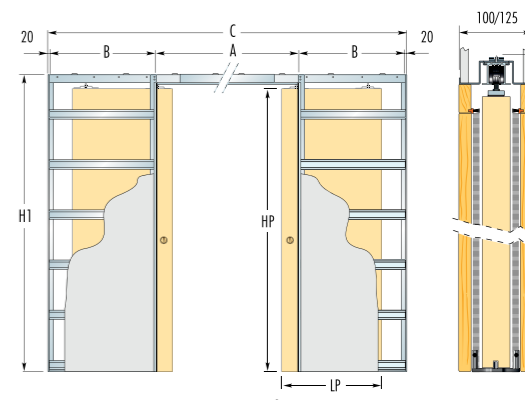

Tabulka rozměrů pro dvoukřídlové provedení
Tabulka rozmerov pre dvojkřídlové prevedenie

Pouzdro s tloušťkou 100 mm - možná montáž pouze plných dveří Classen.

¹⁾ Eclipse zárubně pro atypické tloušťky stěn by měly být specifikovány v separátním objednávkovém formuláři.

Pouzdro s hrúbkou 100 mm - možná montáž len plných dverí Classen.

¹⁾ Eclipse zárubne pre atypické hrúbky stien by mali byť špecifikované v separátnom objednávkovom formulári.

Použití Použitelnosť	Pro interiérové dveře, bezfalcové jedno nebo dvoukřídlové. Pre interiérové dvere, bezfalcové jedno alebo dvojkřídlové.
Číslo technického schválení Číslo technického schválenia	AT-15-8573/2011
Složení balení Zloženie balenia	Pouzdro „125“ s příslušenstvím, obložení v dekorech Classen – dodávané přes společnost Eclipse. Posuvné dveřní křídlo Classen – dodávané přes společnost Classen. Pouzdro „125“ s príslušenstvom, obloženie v dekorech Classen – dodávané spoločnosťou Eclipse. Posuvné dverné křídlo Classen – dodávané spoločnosťou Classen.

Pouzdro Eclipse dostupné pouze v PL Normě
Zárubne Eclipse dostupné v PL normě i v ČSN

Pouzdro Eclipse dostupné iba v PL Norme
Zárubne Eclipse dostupné v PL norme aj v ČSN