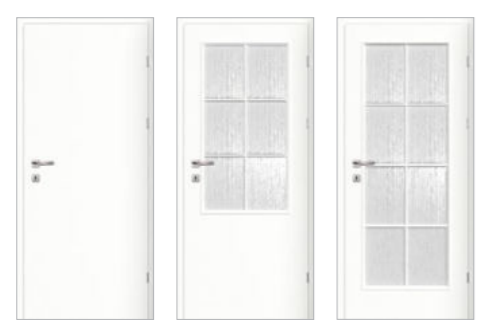

DESKOVÉ

NATURA

dveře falcové / dvere falcové

plné 2/3 sklo 3/3 sklo

STANDARDNÍ PROVEDENÍ

- fóliované dveřní křídlo
- konstrukce : rám z MDF , výplň voština
- ostrá hrana dveří K profil
- povrch: Classen Primo , Classen 3D Look, Classen Iridium
- 3 stříbrné dveřní závěsy
- standardně dozický zámek, dále v nabídce cylindrický a WC zámek, možnost i bez spodního otvoru / ekonomický zámek
- sklo transparentní kůra
- jednokřídlové dveře 60'-100'
- dvoukřídlové dveře 120'-200'
- dveře do posuvného systému, jednokřídlové