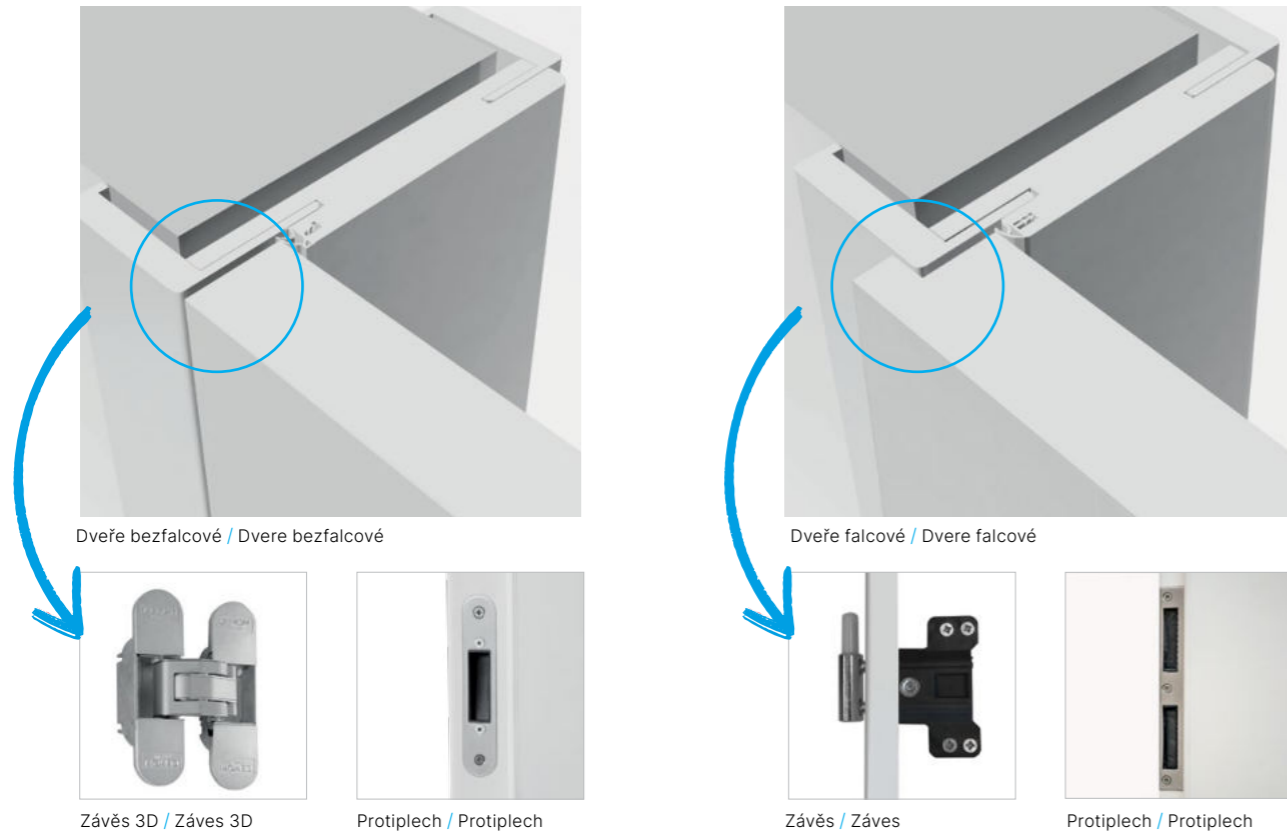

▣ **Dveře bezfalcové i dveře falcové / Dvere bezfalcové i dvere falcové**