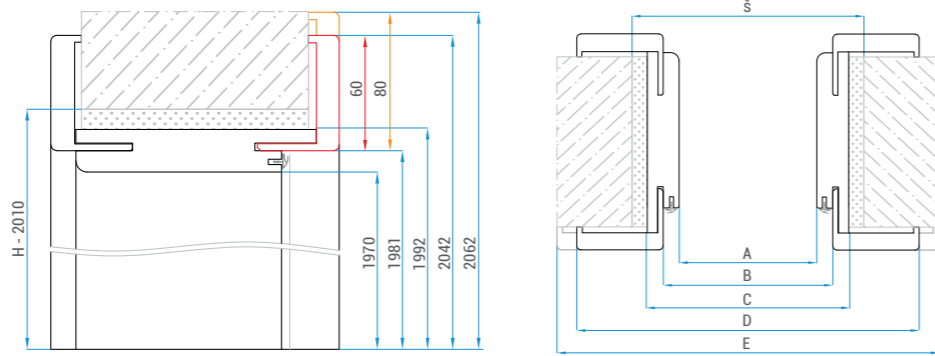

Zárubeň regulovateľná, bezfalcová
Zárubňa regulovateľná, bezfalcová

Závěs
Závěs

Protiplech
Protiplech

Rozměry obložkové zárubně (mm): Rozměry obložkové zárubně (mm):						Rozměry stavebního otvoru ve zdi (mm): Rozměry stavebního otvoru v stěně (mm):	
	A	B	C	D	E	Š	H
60	605	628	650	750	790	675	2010
70	705	728	750	850	890	775	
80	805	828	850	950	990	875	
90	905	928	950	1050	1090	975	
100	1005	1028	1050	1150	1190	1075	
125	1255	1278	1300	1400	1440	1330	
135	1355	1378	1400	1500	1540	1430	
140	1405	1428	1450	1550	1590	1480	
145	1455	1478	1500	1600	1640	1530	
150	1505	1528	1550	1650	1690	1580	
155	1555	1578	1600	1700	1740	1630	2010
160	1605	1628	1650	1750	1790	1680	
165	1655	1678	1700	1800	1840	1730	
170	1705	1728	1750	1850	1890	1780	
175	1755	1778	1800	1900	1940	1830	
180	1805	1828	1850	1950	1990	1880	
190	1905	1928	1950	2050	2090	1980	