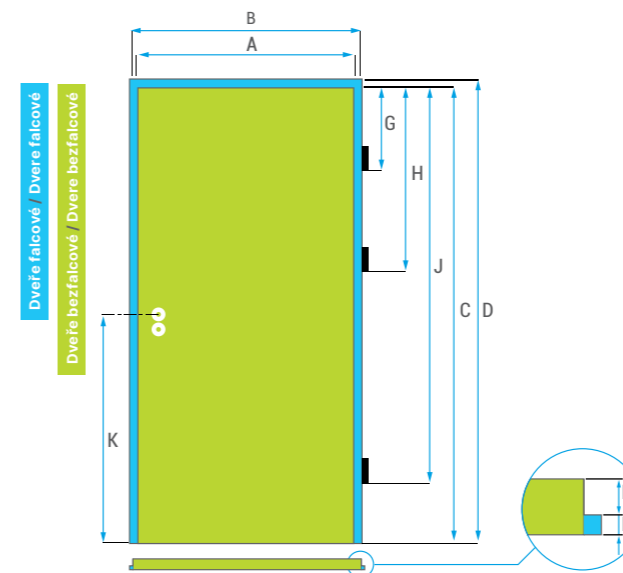

	A	B
65	659	646
75	759	746
80	809	798
90	909	896

INFORMACE INFORMÁCIE

▣ Rozměry dveří / Rozmery dverí

Rozměry Rozmery	A	B
60	620	646
70	720	746
80	820	846
90	920	946

Rozměry Rozmery	60 - 200
C	1970
D	1983
E	26
F	13
G	195
H	970
J	1745
K	1050