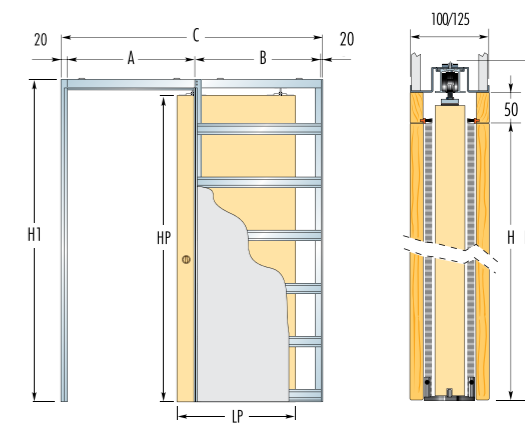

Tabulka rozměrů pro jednokřídlové provedení
Tabulka rozmerov pre jednokřídlové prevedenie

CODE	L x H	Vnější rozměry Vonkajšie rozmery			Síla pouzdra / stěny ¹⁾ Hrúbka pouzdra/stěny ¹⁾	Vnitřní rozměry Vnútorné rozmery	Rozměry dveřního křídla Rozmery vnútorného křídla	
		C x H1	A	B			LP	HP
GG60 plus	1210 x 2025	2600 x 2110	1280	640	100	54	644	
GG70 plus	1410 x 2025	3000 x 2110	1480	740			744	
GG80 plus	1610 x 2025	3400 x 2110	1680	840	125	78	844	2035
GG90 plus	1810 x 2025	3800 x 2110	1880	940			944	
GG100 plus	2010 x 2025	4200 x 2110	2080	1040			1044