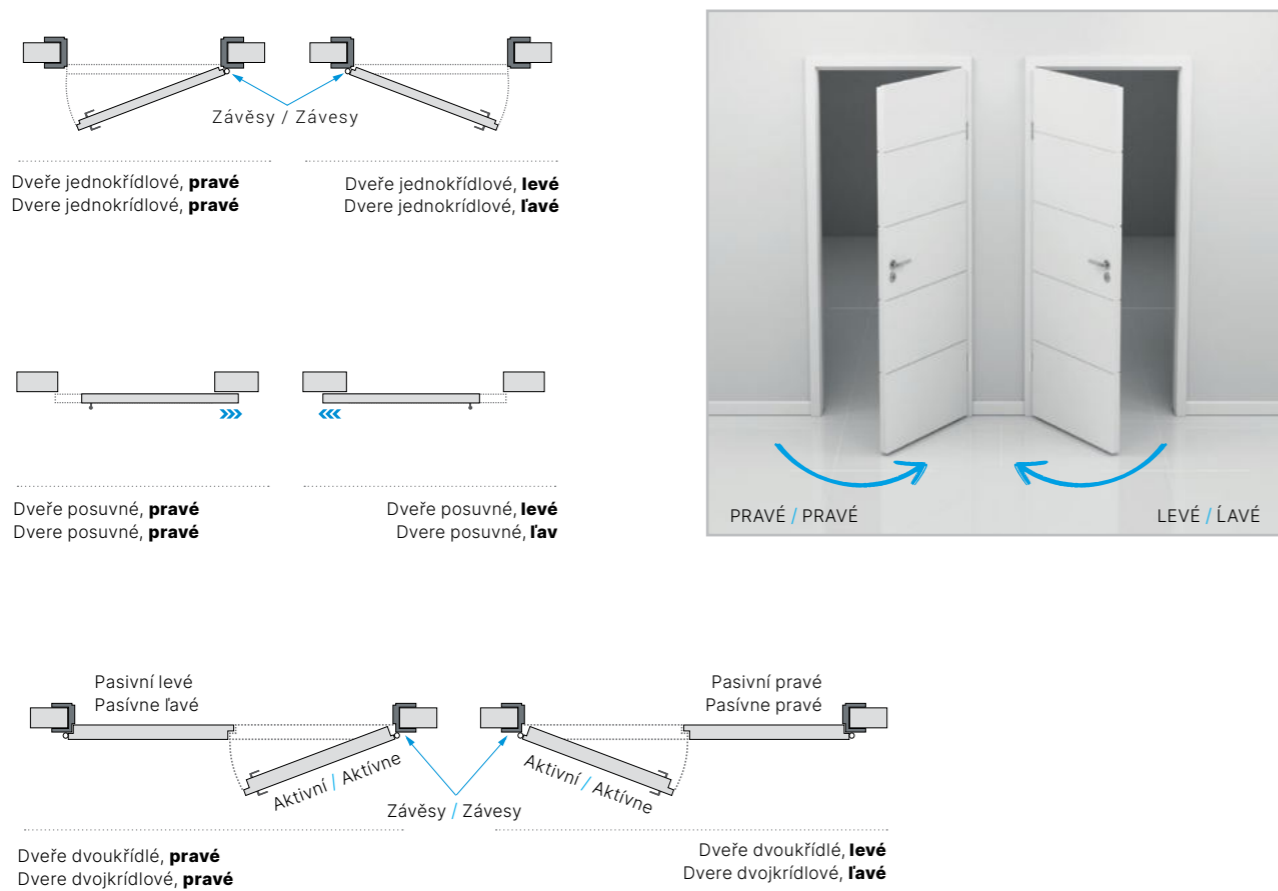

DETAILY

Levé křídlo - Lavé křídlo

Pasivní křídlo u dvoukřídlých dveřích je dostupné v následujících rozměrech / Pasívne křídlo pri dvojkřídlových dverách je dostupné v nasledovných rozmeroch

Pravé křídlo - Pravé křídlo

	A	B
65	659	646
75	759	746
80	809	798
90	909	896

INFORMACE INFORMÁCIE

▣ Rozměry dveří / Rozmery dverí

Rozměry Rozmery	A	B
60	620	646
70	720	746
80	820	846
90	920	946

Rozměry Rozmery	60 - 200
C	1970
D	1983
E	26
F	13
G	195
H	970
J	1745
K	1050

Rozměry Rozmery	60 - 100
A	646, 746, 846, 946, 1046
B	1058
C	1983

▣ **Dveře bezfalcové i dveře falcové / Dvere bezfalcové i dvere falcové**

▣ **Orientace dveří / Orientácia dverí**

▣ **Ventilační otvory / Ventilačné otvory**

Zárubeň regulovateľná, bezfalcová
Zárubňa regulovateľná, bezfalcová

Závěs
Závěs

Protiplech
Protiplech

Rozměry obložkové zárubně (mm): Rozměry obložkové zárubně (mm):						Rozměry stavebního otvoru ve zdi (mm): Rozměry stavebního otvoru v stěně (mm):	
	A	B	C	D	E	Š	H
60	605	628	650	750	790	675	2010
70	705	728	750	850	890	775	
80	805	828	850	950	990	875	
90	905	928	950	1050	1090	975	
100	1005	1028	1050	1150	1190	1075	
125	1255	1278	1300	1400	1440	1330	
135	1355	1378	1400	1500	1540	1430	
140	1405	1428	1450	1550	1590	1480	
145	1455	1478	1500	1600	1640	1530	
150	1505	1528	1550	1650	1690	1580	
155	1555	1578	1600	1700	1740	1630	2010
160	1605	1628	1650	1750	1790	1680	
165	1655	1678	1700	1800	1840	1730	
170	1705	1728	1750	1850	1890	1780	
175	1755	1778	1800	1900	1940	1830	
180	1805	1828	1850	1950	1990	1880	
190	1905	1928	1950	2050	2090	1980	